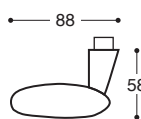

R01109

Links / LH