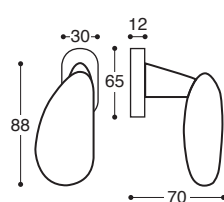

R011S5

PZ / Cylinder

R011S7

BAD S. 6/7/8 / Privacy

Vieste/52D Metall/Kunststoff Rosetten DIN 38 mm - Mit Feder / Metal&plastic rose - springloaded

R01110

Ohne Schlüssel / Latch

R01113

BB / Lock

R01115

PZ / Cylinder

R01117

BAD S. 6/7/8 / Privacy

Vieste/T11 Metall Rosetten DIN 38 mm - Mit Feder / Metal rose - springloaded

R011SD

PZ, Links / LH

R011SC

PZ, Rechts / RH

R0111D

PZ, Links / LH

R0111C

PZ, Rechts / RH

Vieste/52D Metall/Kunststoff Rosetten - Wechselgarnitur
Vieste/T11 Metall Rosetten - Wechselgarnitur

R0114J

Links / LH

R0114I

Rechts / RH

R01109

Links / LH

R01108

Rechts / RH

Vieste DK Fenstergriffe - Mit Rastung
 Window handle - 8 pos. mech.