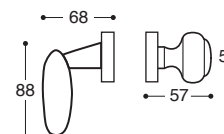

BB / Lock

R01115

PZ / Cylinder

R01117

BAD S. 6/7/8 / Privacy

Vieste/T11 Metall Rosetten DIN 38 mm - Mit Feder / Metal rose - springloaded

R011SD

PZ, Links / LH

R011SC

PZ, Rechts / RH

R0111D

PZ, Links / LH

R0111C

PZ, Rechts / RH

Vieste/52D Metall/Kunststoff Rosetten - Wechselgarnitur
Vieste/T11 Metall Rosetten - Wechselgarnitur

R0114J