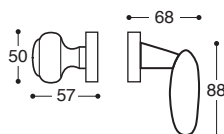

R011S5

PZ / Cylinder

R011S7

BAD S. 6/7/8 / Privacy

Vieste/52D Metall/Kunststoff Rosetten DIN 38 mm - Mit Feder / Metal&plastic rose - springloaded

R01110

Ohne Schlüssel / Latch

R01113

BB / Lock

R01115

PZ / Cylinder

R01117

BAD S. 6/7/8 / Privacy

Vieste/T11 Metall Rosetten DIN 38 mm - Mit Feder / Metal rose - springloaded

R011SD

PZ, Links / LH