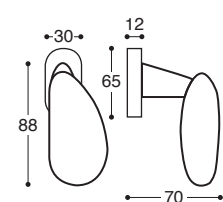

R011S5

PZ / Cylinder

R011S7

BAD S. 6/7/8 / Privacy

Vieste/52D Metall/Kunststoff Rosetten DIN 38 mm - Mit Feder / Metal&plastic rose - springloaded

R01110

Ohne Schlüssel / Latch

R01113

BB / Lock

R01115

PZ / Cylinder

R01117

BAD S. 6/7/8 / Privacy

Vieste/T11 Metall Rosetten DIN 38 mm - Mit Feder / Metal rose - springloaded

R011SD

PZ, Links / LH

R011SC

PZ, Rechts / RH

R0111D

PZ, Links / LH

R0111C

PZ, Rechts / RH

Vieste/52D Metall/Kunststoff Rosetten - Wechselgarnitur
Vieste/T11 Metall Rosetten - Wechselgarnitur

R0114J

Links / LH

R0114I

Rechts / RH

R01109

Links / LH

R01108

Rechts / RH

Vieste DK Fenstergriffe - Mit Rastung
 Window handle - 8 pos. mech.