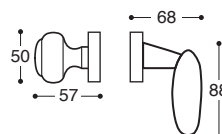

BB / Lock

R01115

PZ / Cylinder

R01117

BAD S. 6/7/8 / Privacy

Vieste/T11 Metall Rosetten DIN 38 mm - Mit Feder / Metal rose - springloaded

R011SD

PZ, Links / LH

R011SC

PZ, Rechts / RH

R0111D

PZ, Links / LH

R0111C

PZ, Rechts / RH

Vieste/52D Metall/Kunststoff Rosetten - Wechselgarnitur
Vieste/T11 Metall Rosetten - Wechselgarnitur

R0114J