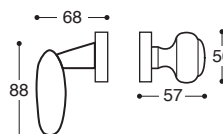

BB / Lock

R01115

PZ / Cylinder

R01117

BAD S. 6/7/8 / Privacy

Vieste/T11 Metall Rosetten DIN 38 mm - Mit Feder / Metal rose - springloaded

R011SD

PZ, Links / LH

R011SC

PZ, Rechts / RH

R0111D

PZ, Links / LH

R0111C

PZ, Rechts / RH

Vieste/52D Metall/Kunststoff Rosetten - Wechselgarnitur
Vieste/T11 Metall Rosetten - Wechselgarnitur

R0114J