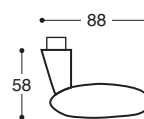

R01108

Rechts / RH

Vieste DK Fenstergriffe - Mit Rastung
Window handle - 8 pos. mech.

Vieste
Drückerlochteil - Ohne Rosetten

* auf Anfrage / on demand