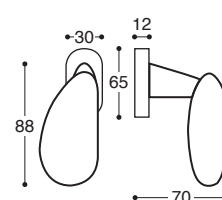

Vieste/HB11 Métal et plastique rosace - avec ressort, carré 7 mm
Metal&plastic rose - springloaded

R011SS
BDC / Latch

R011SP
Cle L / Lock

R011SY
Cle I / Cylinder

R011SW
Cond/Dec C. 6/7/8 / Privacy

Vieste/52D Métal et plastique rosace - avec ressort, carré 7 mm / **Metal&plastic rose** - springloaded

R0114J
Gauche / LH

R0114I
Droite / RH

Vieste DK Poignée de fenêtre
Mécan. 8 positions / Window handle - 8 pos. mech.