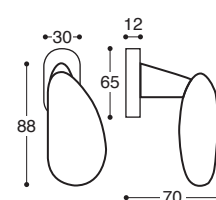

Vieste/HB11 Métal et plastique rosace - avec ressort, carré 7 mm
Metal&plastic rose - springloaded

R011SS
BDC / Latch

R011SP
Cle L / Lock

R011SY
Cle I / Cylinder

R011SW
Cond/Dec C. 6/7/8 / Privacy

Vieste/52D Métal et plastique rosace - avec ressort, carré 7 mm / **Metal&plastic rose** - springloaded

R0114J
Gauche / LH

R0114I
Droite / RH

Vieste DK Poignée de fenêtre
Mécan. 8 positions / Window handle - 8 pos. mech.