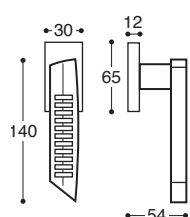

16 - Weiß*
 White*

RSKYB0
 Ohne Schlüssel / Latch

RSKYB3
 BB / Lock

RSKYB5
 PZ / Cylinder

RSKYB7
 BAD S. 6/7/8 / Privacy

Skyline/50x50 Metall/Kunststoff Rosetten DIN 38 mm - Mit Feder
Metal&plastic rose - springloaded

RSKYV0
 Ohne Schlüssel / Latch

RSKYV3
 BB / Lock

RSKYV5
 PZ / Cylinder

RSKYV7
 BAD S. 6/7/8 / Privacy

Skyline/Q11 Metall Rosetten DIN 38 mm - Mit Feder / Metal rose - springloaded

RSKYBD
 PZ, Links / LH

RSKYBC
 PZ, Rechts / RH

RSKYVD
 PZ, Links / LH

RSKYVC
 PZ, Rechts / RH

Skyline/50x50 Metall/Kunststoff Rosetten - Wechselgarnitur
Skyline/Q11 Metall Rosetten - Wechselgarnitur

RSKY5J
 Links / LH

RSKY5I
 Rechts / RH

RSKY09
 Links / LH