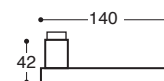

RSKY08
Rechts / RH

Skyline DK Fenstergriffe - Mit Rastung
Window handle - 8 pos. mech.

Skyline
Drückerlochteil - Ohne Rosetten

* auf Anfrage / on demand