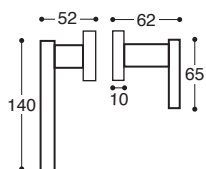

16 - Weiß*
 White*

RSKYB0
 Ohne Schlüssel / Latch

RSKYB3
 BB / Lock

RSKYB5
 PZ / Cylinder

RSKYB7
 BAD S. 6/7/8 / Privacy

Skyline/50x50 Metall/Kunststoff Rosetten DIN 38 mm - Mit Feder
Metal&plastic rose - springloaded

RSKYV0
 Ohne Schlüssel / Latch

RSKYV3
 BB / Lock

RSKYV5
 PZ / Cylinder

RSKYV7
 BAD S. 6/7/8 / Privacy

Skyline/Q11 Metall Rosetten DIN 38 mm - Mit Feder / Metal rose - springloaded

RSKYBD
 PZ, Links / LH

RSKYBC
 PZ, Rechts / RH

RSKYVD
 PZ, Links / LH

RSKYVC
 PZ, Rechts / RH

Skyline/50x50 Metall/Kunststoff Rosetten - Wechselgarnitur
Skyline/Q11 Metall Rosetten - Wechselgarnitur

RSKY5J
 Links / LH

RSKY5I
 Rechts / RH

RSKY09
 Links / LH