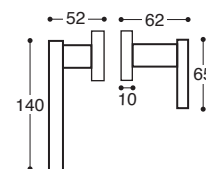

16 - Weiß*
 White*

RSKYB0
 Ohne Schlüssel / Latch

RSKYB3
 BB / Lock

RSKYB5
 PZ / Cylinder

RSKYB7
 BAD S. 6/7/8 / Privacy

Skyline/50x50 Metall/Kunststoff Rosetten DIN 38 mm - Mit Feder
Metal&plastic rose - springloaded

RSKYV0
 Ohne Schlüssel / Latch

RSKYV3
 BB / Lock

RSKYV5
 PZ / Cylinder

RSKYV7
 BAD S. 6/7/8 / Privacy

Skyline/Q11 Metall Rosetten DIN 38 mm - Mit Feder / Metal rose - springloaded

RSKYBD
 PZ, Links / LH

RSKYBC
 PZ, Rechts / RH

RSKYVD
 PZ, Links / LH

RSKYVC
 PZ, Rechts / RH

Skyline/50x50 Metall/Kunststoff Rosetten - Wechselgarnitur
Skyline/Q11 Metall Rosetten - Wechselgarnitur

RSKY5J
 Links / LH

RSKY5I
 Rechts / RH

RSKY09
 Links / LH