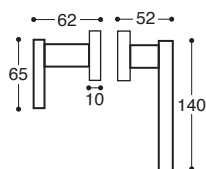

16 - Weiß*
 White*

RSKYB0
 Ohne Schlüssel / Latch

RSKYB3
 BB / Lock

RSKYB5
 PZ / Cylinder

RSKYB7
 BAD S. 6/7/8 / Privacy

Skyline/50x50 Metall/Kunststoff Rosetten DIN 38 mm - Mit Feder
Metal&plastic rose - springloaded

RSKYV0
 Ohne Schlüssel / Latch

RSKYV3
 BB / Lock

RSKYV5
 PZ / Cylinder

RSKYV7
 BAD S. 6/7/8 / Privacy

Skyline/Q11 Metall Rosetten DIN 38 mm - Mit Feder / Metal rose - springloaded

RSKYBD
 PZ, Links / LH

RSKYBC
 PZ, Rechts / RH

RSKYVD
 PZ, Links / LH

RSKYVC
 PZ, Rechts / RH

Skyline/50x50 Metall/Kunststoff Rosetten - Wechselgarnitur
Skyline/Q11 Metall Rosetten - Wechselgarnitur

RSKY5J
 Links / LH

RSKY5I
 Rechts / RH

RSKY09
 Links / LH