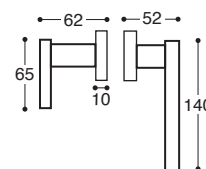

16 - Weiß*
 White*

RSKYB0
 Ohne Schlüssel / Latch

RSKYB3
 BB / Lock

RSKYB5
 PZ / Cylinder

RSKYB7
 BAD S. 6/7/8 / Privacy

Skyline/50x50 Metall/Kunststoff Rosetten DIN 38 mm - Mit Feder
Metal&plastic rose - springloaded

RSKYV0
 Ohne Schlüssel / Latch

RSKYV3
 BB / Lock

RSKYV5
 PZ / Cylinder

RSKYV7
 BAD S. 6/7/8 / Privacy

Skyline/Q11 Metall Rosetten DIN 38 mm - Mit Feder / Metal rose - springloaded

RSKYBD
 PZ, Links / LH

RSKYBC
 PZ, Rechts / RH

RSKYVD
 PZ, Links / LH

RSKYVC
 PZ, Rechts / RH

Skyline/50x50 Metall/Kunststoff Rosetten - Wechselgarnitur
Skyline/Q11 Metall Rosetten - Wechselgarnitur

RSKY5J
 Links / LH

RSKY5I
 Rechts / RH

RSKY09
 Links / LH