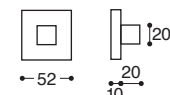

RSKYV7
BAD S. 6/7/8 / Privacy

Skyline/Q11 Metall Rosetten DIN 38 mm - Mit Feder / Metal rose - springloaded