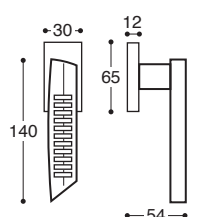

Skyline/50x50 Metall/Kunststoff Rosetten - Wechselgarnitur

Skyline/Q11 Metall Rosetten - Wechselgarnitur

RSKY5J
Links / LH