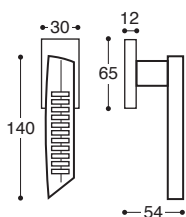

16 - Blanc*
 White*

RSKY5S
 BDC / Latch

RSKY5P
 Cle L / Lock

RSKY5Y
 Cle I / Cylinder

RSKY5W
 Cond/Dec C. 6/7/8 / Privacy

Skyline/Quad Métal rosace - avec ressort, carré 7 mm / Metal rose - springloaded

RSKYBS
 BDC / Latch

RSKYBP
 Cle L / Lock

RSKYBY
 Cle I / Cylinder

RSKYBW
 Cond/Dec C. 6/7/8 / Privacy

Skyline/50x50 Métal et plastique rosace - avec ressort, carré 7 mm / Metal&plastic rose - springloaded

RSKYFS
 BDC / Latch

RSKYFP
 Cle L / Lock

RSKYFY
 Cle I / Cylinder

RSKYFW
 Cond/Dec C. 6/7/8 / Privacy

Skyline/FLQ Rosette abaissée métal - avec ressort, carré 7 mm / Metal flat rose - springloaded

RSKY5J
 Gauche / LH

RSKY5I
 Droite / RH