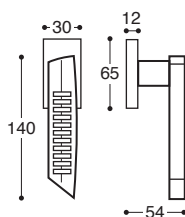

16 - Blanc*
 White*

RSKY5S
 BDC / Latch

RSKY5P
 Cle L / Lock

RSKY5Y
 Cle I / Cylinder

RSKY5W
 Cond/Dec C. 6/7/8 / Privacy

Skyline/Quad Métal rosace - avec ressort, carré 7 mm / Metal rose - springloaded

RSKYBS
 BDC / Latch

RSKYBP
 Cle L / Lock

RSKYBY
 Cle I / Cylinder

RSKYBW
 Cond/Dec C. 6/7/8 / Privacy

Skyline/50x50 Métal et plastique rosace - avec ressort, carré 7 mm / Metal&plastic rose - springloaded

RSKYFS
 BDC / Latch

RSKYFP
 Cle L / Lock

RSKYFY
 Cle I / Cylinder

RSKYFW
 Cond/Dec C. 6/7/8 / Privacy

Skyline/FLQ Rosette abaissée métal - avec ressort, carré 7 mm / Metal flat rose - springloaded

RSKY5J
 Gauche / LH

RSKY5I
 Droite / RH