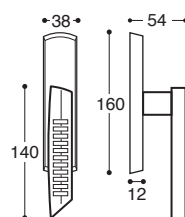

16 - Blanc*
 White*

RSKY5S
 BDC / Latch

RSKY5P
 Cle L / Lock

RSKY5Y
 Cle I / Cylinder

RSKY5W
 Cond/Dec C. 6/7/8 / Privacy

Skyline/Quad Métal rosace - avec ressort, carré 7 mm / Metal rose - springloaded

RSKYBS
 BDC / Latch

RSKYBP
 Cle L / Lock

RSKYBY
 Cle I / Cylinder

RSKYBW
 Cond/Dec C. 6/7/8 / Privacy

Skyline/50x50 Métal et plastique rosace - avec ressort, carré 7 mm / Metal&plastic rose - springloaded

RSKYFS
 BDC / Latch

RSKYFP
 Cle L / Lock

RSKYFY
 Cle I / Cylinder

RSKYFW
 Cond/Dec C. 6/7/8 / Privacy

Skyline/FLQ Rosette abaissée métal - avec ressort, carré 7 mm / Metal flat rose - springloaded

RSKY5J
 Gauche / LH

RSKY5I
 Droite / RH