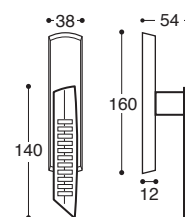

RSKY5K
Droite / RH

Skyline DK Poignée de fenêtre
Mécan. 8 positions / Window handle - 8 pos. mech.

Skyline Martellina Poignée de fenêtre - crémon
Mécan. exclus / For window - cremon - mec. non included

* sur demande / on demand