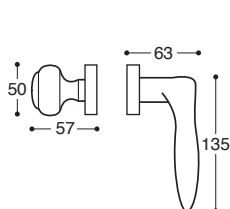

Ola/52D Metall/Kunststoff Rosetten DIN 38 mm - Mit Feder / Metal&plastic rose - springloaded

ROLA10
 Ohne Schlüssel / Latch

ROLA13
 BB / Lock

ROLA15
 PZ / Cylinder

ROLA17
 BAD S. 6/7/8 / Privacy

Ola/T11 Metall Rosetten DIN 38 mm - Mit Feder / Metal rose - springloaded

ROLASD
 PZ, Links / LH

ROLASC
 PZ, Rechts / RH

ROLA1D
 PZ, Links / LH

ROLA1C
 PZ, Rechts / RH

Ola/52D Metall/Kunststoff Rosetten Wechselgarnitur
Ola/T11 Metall Rosetten Wechselgarnitur

ROLA6J
 Links / LH

ROLA6I
 Rechts / RH

ROLA09
 Links / LH

ROLA08
 Rechts / RH

Ola DK Fenstergriffe - Mit Rastung
 Window handle - 8 pos. mech.

Ola
 Drückerlochteil - Ohne Rosetten

* auf Anfrage / on demand