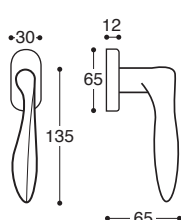

Trendy Veredelungen / trendy finishes

G3 - Gun metal

15 - Matt schwarz*
 Mat black*

16 - Weiß*
 White*

ROLAS0
 Ohne Schlüssel / Latch

ROLAS3
 BB / Lock

ROLAS5
 PZ / Cylinder

ROLAS7
 BAD S. 6/7/8 / Privacy

Ola/52D Metall/Kunststoff Rosetten DIN 38 mm - Mit Feder / Metal&plastic rose - springloaded

ROLA10
 Ohne Schlüssel / Latch

ROLA13
 BB / Lock

ROLA15
 PZ / Cylinder

ROLA17
 BAD S. 6/7/8 / Privacy

Ola/T11 Metall Rosetten DIN 38 mm - Mit Feder / Metal rose - springloaded

ROLASD
 PZ, Links / LH

ROLASC
 PZ, Rechts / RH

ROLA1D
 PZ, Links / LH

ROLA1C
 PZ, Rechts / RH

Ola/52D Metall/Kunststoff Rosetten Wechselgarnitur
Ola/T11 Metall Rosetten Wechselgarnitur

ROLA6J
 Links / LH

ROLA6I
 Rechts / RH

ROLA09
 Links / LH

ROLA08
 Rechts / RH

Ola DK Fenstergriffe - Mit Rastung
 Window handle - 8 pos. mech.

Ola
 Drückerlochteil - Ohne Rosetten

* auf Anfrage / on demand