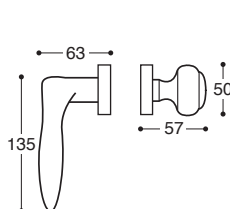

Ola/52D Metall/Kunststoff Rosetten DIN 38 mm - Mit Feder / Metal&plastic rose - springloaded

ROLA10
 Ohne Schlüssel / Latch

ROLA13
 BB / Lock

ROLA15
 PZ / Cylinder

ROLA17
 BAD S. 6/7/8 / Privacy

Ola/T11 Metall Rosetten DIN 38 mm - Mit Feder / Metal rose - springloaded

ROLASD
 PZ, Links / LH

ROLASC
 PZ, Rechts / RH

ROLA1D
 PZ, Links / LH

ROLA1C
 PZ, Rechts / RH

Ola/52D Metall/Kunststoff Rosetten Wechselgarnitur
Ola/T11 Metall Rosetten Wechselgarnitur

ROLA6J
 Links / LH

ROLA6I
 Rechts / RH