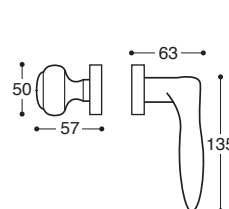

Ola/52D Metall/Kunststoff Rosetten DIN 38 mm - Mit Feder / Metal&plastic rose - springloaded

ROLA10
 Ohne Schlüssel / Latch

ROLA13
 BB / Lock

ROLA15
 PZ / Cylinder

ROLA17
 BAD S. 6/7/8 / Privacy

Ola/T11 Metall Rosetten DIN 38 mm - Mit Feder / Metal rose - springloaded

ROLASD
 PZ, Links / LH

ROLASC
 PZ, Rechts / RH

ROLA1D
 PZ, Links / LH

ROLA1C
 PZ, Rechts / RH

Ola/52D Metall/Kunststoff Rosetten Wechselgarnitur
Ola/T11 Metall Rosetten Wechselgarnitur

ROLA6J
 Links / LH

ROLA6I
 Rechts / RH

ROLA09
 Links / LH

ROLA08
 Rechts / RH

Ola DK Fenstergriffe - Mit Rastung
 Window handle - 8 pos. mech.

Ola
 Drückerlochteil - Ohne Rosetten

* auf Anfrage / on demand