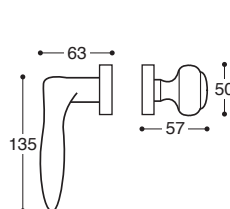

Ola/52D Metall/Kunststoff Rosetten DIN 38 mm - Mit Feder / Metal&plastic rose - springloaded

ROLA10
 Ohne Schlüssel / Latch

ROLA13
 BB / Lock

ROLA15
 PZ / Cylinder

ROLA17
 BAD S. 6/7/8 / Privacy

Ola/T11 Metall Rosetten DIN 38 mm - Mit Feder / Metal rose - springloaded

ROLASD
 PZ, Links / LH

ROLASC
 PZ, Rechts / RH

ROLA1D
 PZ, Links / LH

ROLA1C
 PZ, Rechts / RH

Ola/52D Metall/Kunststoff Rosetten Wechselgarnitur
Ola/T11 Metall Rosetten Wechselgarnitur

ROLA6J
 Links / LH

ROLA6I
 Rechts / RH