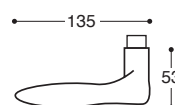

ROLA09
Links / LH