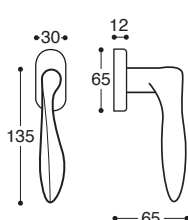

Trendy Veredelungen / trendy finishes

G3 - Gun metal

15 - Matt schwarz*
 Mat black*

16 - Weiß*
 White*

ROLAS0
 Ohne Schlüssel / Latch

ROLAS3
 BB / Lock

ROLAS5
 PZ / Cylinder

ROLAS7
 BAD S. 6/7/8 / Privacy

Ola/52D Metall/Kunststoff Rosetten DIN 38 mm - Mit Feder / Metal&plastic rose - springloaded

ROLA10
 Ohne Schlüssel / Latch

ROLA13
 BB / Lock

ROLA15
 PZ / Cylinder

ROLA17
 BAD S. 6/7/8 / Privacy

Ola/T11 Metall Rosetten DIN 38 mm - Mit Feder / Metal rose - springloaded

ROLASD
 PZ, Links / LH

ROLASC
 PZ, Rechts / RH

ROLA1D
 PZ, Links / LH

ROLA1C
 PZ, Rechts / RH

Ola/52D Metall/Kunststoff Rosetten Wechselgarnitur
Ola/T11 Metall Rosetten Wechselgarnitur

ROLA6J
 Links / LH

ROLA6I
 Rechts / RH

ROLA09
 Links / LH

ROLA08
 Rechts / RH

Ola DK Fenstergriffe - Mit Rastung
 Window handle - 8 pos. mech.

Ola
 Drückerlochteil - Ohne Rosetten

* auf Anfrage / on demand