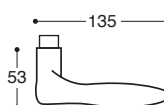

ROLA08
Rechts / RH

Ola DK Fenstergriffe - Mit Rastung
Window handle - 8 pos. mech.

Ola
Drückerlochteil - Ohne Rosetten

* auf Anfrage / on demand