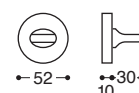

Ola/52D Metall/Kunststoff Rosetten DIN 38 mm - Mit Feder / Metal&plastic rose - springloaded

ROLA10
 Ohne Schlüssel / Latch

ROLA13
 BB / Lock

ROLA15
 PZ / Cylinder

ROLA17
 BAD S. 6/7/8 / Privacy

Ola/T11 Metall Rosetten DIN 38 mm - Mit Feder / Metal rose - springloaded