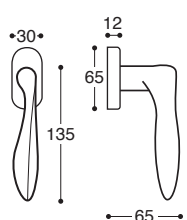

**BA** - Bronzo gr. opaco  
 Mat satin bronze

**finiture trendy / trendy finishes**

**G3** - Gun metal

**15** - Nero opaco\*  
 Mat black\*

**16** - Bianco\*  
 White\*

**ROLA60**  
 S/bocchetta / Latch

**ROLA62**  
 Patent / Lock

**ROLA64**  
 Yale / Cylinder

**ROLA66**  
 WC / Privacy - Q. 6/7/8

**Ola/HB14 Rosetta metallo&plastica - con molla / Metal&plastic rose - springloaded**

**ROLAS0**  
 S/bocchetta / Latch

**ROLAS2**  
 Patent / Lock

**ROLAS4**  
 Yale / Cylinder

**ROLAS6**  
 WC / Privacy - Q. 6/7/8

**Ola/52D Rosetta metallo&plastica - con molla / Metal&plastic rose - springloaded**

**ROLAP0**  
 S/bocchetta / Latch

**ROLAP2**  
 Patent / Lock

**ROLAP4**  
 Yale / Cylinder

**ROLAP6**  
 WC / Privacy - Q. 6/7/8

**Ola/FLT Rosetta ribassata metallo - con molla / Metal flat rose - springloaded**

**ROLA6J**  
 SX / LH

**ROLA6I**  
 DX / RH

**ROLA6L**  
 SX / LH