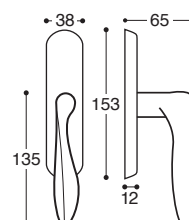

**BA** - Bronzo gr. opaco  
 Mat satin bronze

**finiture trendy / trendy finishes**

**G3** - Gun metal

**15** - Nero opaco\*  
 Mat black\*

**16** - Bianco\*  
 White\*

**ROLA60**  
 S/bocchetta / Latch

**ROLA62**  
 Patent / Lock

**ROLA64**  
 Yale / Cylinder

**ROLA66**  
 WC / Privacy - Q. 6/7/8

**Ola/HB14 Rosetta metallo&plastica - con molla / Metal&plastic rose - springloaded**

**ROLAS0**  
 S/bocchetta / Latch

**ROLAS2**  
 Patent / Lock

**ROLAS4**  
 Yale / Cylinder

**ROLAS6**  
 WC / Privacy - Q. 6/7/8

**Ola/52D Rosetta metallo&plastica - con molla / Metal&plastic rose - springloaded**

**ROLAP0**  
 S/bocchetta / Latch

**ROLAP2**  
 Patent / Lock

**ROLAP4**  
 Yale / Cylinder

**ROLAP6**  
 WC / Privacy - Q. 6/7/8

**Ola/FLT Rosetta ribassata metallo - con molla / Metal flat rose - springloaded**

**ROLA6J**  
 SX / LH

**ROLA6I**  
 DX / RH

**ROLA6L**  
 SX / LH