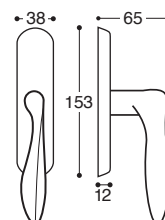

**BA** - Bronzo gr. opaco  
 Mat satin bronze

**finiture trendy / trendy finishes**

**G3** - Gun metal

**15** - Nero opaco\*  
 Mat black\*

**16** - Bianco\*  
 White\*

**ROLA60**  
 S/bocchetta / Latch

**ROLA62**  
 Patent / Lock

**ROLA64**  
 Yale / Cylinder

**ROLA66**  
 WC / Privacy - Q. 6/7/8

**Ola/HB14 Rosetta metallo&plastica - con molla / Metal&plastic rose - springloaded**

**ROLAS0**  
 S/bocchetta / Latch

**ROLAS2**  
 Patent / Lock

**ROLAS4**  
 Yale / Cylinder

**ROLAS6**  
 WC / Privacy - Q. 6/7/8

**Ola/52D Rosetta metallo&plastica - con molla / Metal&plastic rose - springloaded**

**ROLAP0**  
 S/bocchetta / Latch

**ROLAP2**  
 Patent / Lock

**ROLAP4**  
 Yale / Cylinder

**ROLAP6**  
 WC / Privacy - Q. 6/7/8

**Ola/FLT Rosetta ribassata metallo - con molla / Metal flat rose - springloaded**

**ROLA6J**  
 SX / LH

**ROLA6I**  
 DX / RH

**ROLA6L**  
 SX / LH