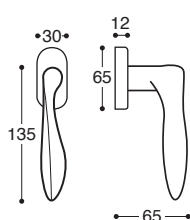

**BA** - Bronzo gr. opaco  
 Mat satin bronze

**finiture trendy / trendy finishes**

**G3** - Gun metal

**15** - Nero opaco\*  
 Mat black\*

**16** - Bianco\*  
 White\*

**ROLA60**  
 S/bocchetta / Latch

**ROLA62**  
 Patent / Lock

**ROLA64**  
 Yale / Cylinder

**ROLA66**  
 WC / Privacy - Q. 6/7/8

**Ola/HB14 Rosetta metallo&plastica - con molla / Metal&plastic rose - springloaded**

**ROLAS0**  
 S/bocchetta / Latch

**ROLAS2**  
 Patent / Lock

**ROLAS4**  
 Yale / Cylinder

**ROLAS6**  
 WC / Privacy - Q. 6/7/8

**Ola/52D Rosetta metallo&plastica - con molla / Metal&plastic rose - springloaded**

**ROLAP0**  
 S/bocchetta / Latch

**ROLAP2**  
 Patent / Lock

**ROLAP4**  
 Yale / Cylinder

**ROLAP6**  
 WC / Privacy - Q. 6/7/8

**Ola/FLT Rosetta ribassata metallo - con molla / Metal flat rose - springloaded**

**ROLA6J**  
 SX / LH

**ROLA6I**  
 DX / RH

**ROLA6L**  
 SX / LH