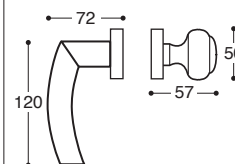

Material / material
 Surlyn

standard

Standardveredelungen / standard finishes

R072S0
Ohne Schlüssel / Latch

R072S3
BB / Lock

R072S5
PZ / Cylinder

R072S7
BAD S. 6/7/8 / Privacy

Odessa/52D Metall/Kunststoff Rosetten DIN 38 mm - Mit Feder / Metal&plastic rose - springloaded

R07210
Ohne Schlüssel / Latch

R07213
BB / Lock

R07215
PZ / Cylinder

R07217
BAD S. 6/7/8 / Privacy

Odessa/T11 Metall Rosetten DIN 38 mm - Mit Feder / Metal rose - springloaded

R072SD
PZ, Links / LH

R072SC
PZ, Rechts / RH

R0721D
PZ, Links / LH

R0721C
PZ, Rechts / RH

Odessa/52D Metall/Kunststoff Rosetten - Wechselgarnitur
Odessa/T11 Metall Rosetten - Wechselgarnitur

R07261
Ohne Hand / Without hand

R07209
Links / LH

R07208
Rechts / RH