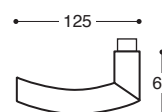

Material / material
 Surlyn

standard

Standardveredelungen / standard finishes

R072S0
Ohne Schlüssel / Latch

R072S3
BB / Lock

R072S5
PZ / Cylinder

R072S7
BAD S. 6/7/8 / Privacy

Odessa/52D Metall/Kunststoff Rosetten DIN 38 mm - Mit Feder / Metal&plastic rose - springloaded

R07210
Ohne Schlüssel / Latch

R07213
BB / Lock

R07215
PZ / Cylinder

R07217
BAD S. 6/7/8 / Privacy

Odessa/T11 Metall Rosetten DIN 38 mm - Mit Feder / Metal rose - springloaded

R072SD
PZ, Links / LH

R072SC
PZ, Rechts / RH

R0721D
PZ, Links / LH

R0721C
PZ, Rechts / RH

Odessa/52D Metall/Kunststoff Rosetten - Wechselgarnitur
Odessa/T11 Metall Rosetten - Wechselgarnitur

R07261
Ohne Hand / Without hand

R07209
Links / LH

R07208
Rechts / RH