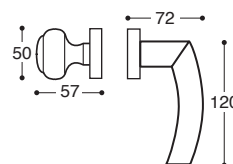

Material / material
 Surlyn

standard

Standardveredelungen / standard finishes

R072S0
Ohne Schlüssel / Latch

R072S3
BB / Lock

R072S5
PZ / Cylinder

R072S7
BAD S. 6/7/8 / Privacy

Odessa/52D Metall/Kunststoff Rosetten DIN 38 mm - Mit Feder / Metal&plastic rose - springloaded

R07210
Ohne Schlüssel / Latch

R07213
BB / Lock

R07215
PZ / Cylinder

R07217
BAD S. 6/7/8 / Privacy

Odessa/T11 Metall Rosetten DIN 38 mm - Mit Feder / Metal rose - springloaded

R072SD
PZ, Links / LH

R072SC
PZ, Rechts / RH

R0721D
PZ, Links / LH

R0721C
PZ, Rechts / RH

Odessa/52D Metall/Kunststoff Rosetten - Wechselgarnitur
Odessa/T11 Metall Rosetten - Wechselgarnitur

R07261
Ohne Hand / Without hand

R07209
Links / LH

R07208
Rechts / RH