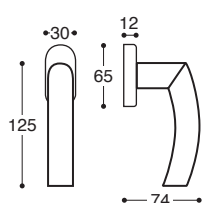

Material / material
 Surlyn

standard

Standardveredelungen / standard finishes

R072S0
Ohne Schlüssel / Latch

R072S3
BB / Lock

R072S5
PZ / Cylinder

R072S7
BAD S. 6/7/8 / Privacy

Odessa/52D Metall/Kunststoff Rosetten DIN 38 mm - Mit Feder / Metal&plastic rose - springloaded

R07210
Ohne Schlüssel / Latch

R07213
BB / Lock

R07215
PZ / Cylinder

R07217
BAD S. 6/7/8 / Privacy

Odessa/T11 Metall Rosetten DIN 38 mm - Mit Feder / Metal rose - springloaded

R072SD
PZ, Links / LH

R072SC
PZ, Rechts / RH

R0721D
PZ, Links / LH

R0721C
PZ, Rechts / RH

Odessa/52D Metall/Kunststoff Rosetten - Wechselgarnitur
Odessa/T11 Metall Rosetten - Wechselgarnitur

R07261
Ohne Hand / Without hand

R07209
Links / LH

R07208
Rechts / RH

Odessa DK Fenstergriffe - Mit Rastung
 Window handle - 8 pos. mech.

Odessa
 Drückerlochteil - Ohne Rosetten