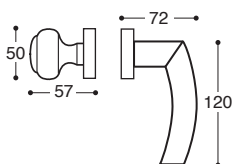

Material / material
 Surlyn

standard

Standardveredelungen / standard finishes

R072S0
Ohne Schlüssel / Latch

R072S3
BB / Lock

R072S5
PZ / Cylinder

R072S7
BAD S. 6/7/8 / Privacy

Odessa/52D Metall/Kunststoff Rosetten DIN 38 mm - Mit Feder / Metal&plastic rose - springloaded

R07210
Ohne Schlüssel / Latch

R07213
BB / Lock

R07215
PZ / Cylinder

R07217
BAD S. 6/7/8 / Privacy

Odessa/T11 Metall Rosetten DIN 38 mm - Mit Feder / Metal rose - springloaded

R072SD
PZ, Links / LH

R072SC
PZ, Rechts / RH

R0721D
PZ, Links / LH

R0721C
PZ, Rechts / RH

Odessa/52D Metall/Kunststoff Rosetten - Wechselgarnitur
Odessa/T11 Metall Rosetten - Wechselgarnitur

R07261
Ohne Hand / Without hand

R07209
Links / LH

R07208
Rechts / RH