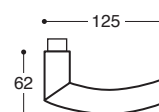

R07210
Ohne Schlüssel / Latch

R07213
BB / Lock

R07215
PZ / Cylinder

R07217
BAD S. 6/7/8 / Privacy

Odessa/T11 Metall Rosetten DIN 38 mm - Mit Feder / Metal rose - springloaded

R072SD
PZ, Links / LH

R072SC
PZ, Rechts / RH

R0721D
PZ, Links / LH

R0721C
PZ, Rechts / RH

Odessa/52D Metall/Kunststoff Rosetten - Wechselgarnitur
Odessa/T11 Metall Rosetten - Wechselgarnitur

R07261
Ohne Hand / Without hand

R07209
Links / LH

R07208
Rechts / RH