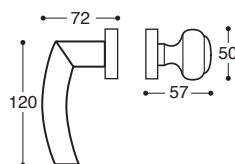

Material / material
 Surlyn

standard

Standardveredelungen / standard finishes

R072S0
Ohne Schlüssel / Latch

R072S3
BB / Lock

R072S5
PZ / Cylinder

R072S7
BAD S. 6/7/8 / Privacy

Odessa/52D Metall/Kunststoff Rosetten DIN 38 mm - Mit Feder / Metal&plastic rose - springloaded

R07210
Ohne Schlüssel / Latch

R07213
BB / Lock

R07215
PZ / Cylinder

R07217
BAD S. 6/7/8 / Privacy

Odessa/T11 Metall Rosetten DIN 38 mm - Mit Feder / Metal rose - springloaded

R072SD
PZ, Links / LH

R072SC
PZ, Rechts / RH

R0721D
PZ, Links / LH

R0721C
PZ, Rechts / RH

Odessa/52D Metall/Kunststoff Rosetten - Wechselgarnitur
Odessa/T11 Metall Rosetten - Wechselgarnitur

R07261
Ohne Hand / Without hand

R07209
Links / LH

R07208
Rechts / RH