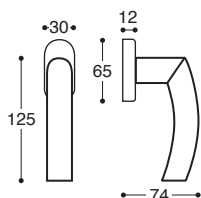

63 - Cromo sat. + antracite
 Sat. chrome + anthracite

64 - Cromo sat. + arancio
 Satin chrome + orange

R07260
 S/bocchetta / Latch

R07262
 Patent / Lock

R07264
 Yale / Cylinder

R07266
 WC / Privacy - Q. 6/7/8

Odessa/HB14 Rosetta metallo&plastica - con molla / Metal&plastic rose - springloaded

R072S0
 S/bocchetta / Latch

R072S2
 Patent / Lock

R072S4
 Yale / Cylinder

R072S6
 WC / Privacy - Q. 6/7/8

Odessa/52D Rosetta metallo&plastica - con molla / Metal&plastic rose - springloaded

R07261
 Senza mano / Without hand

R0726K
Odessa DK - mov. 8 scatti
 Window handle - 8 pos. mech.

Odessa Martellina Per finestra - cremonese
 mov. escluso/ For window - cremon - mec. non included