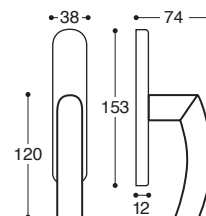

R0726K

Odessa DK - mov. 8 scatti
Window handle - 8 pos. mech.

Odessa Martellina Per finestra - cremonese
mov. escluso/ For window - cremon - mec. non included