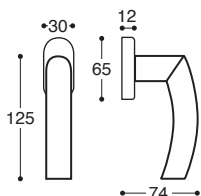

63 - Chrome sat. + anthracite
 Sat. chrome + anthracite

64 - Chrome satiné + orange
 Satin chrome + orange

R0726S
 BDC / Latch

R0726P
 Cle L / Lock

R0726Y
 Cle I / Cylinder

R0726W
 Cond/Dec C. 6/7/8 / Privacy

Odessa/HB14 Métal et plastique rosace - avec ressort, carré 7 mm
Metal&plastic rose - springloaded

R072SS
 BDC / Latch

R072SP
 Cle L / Lock

R072SY
 Cle I / Cylinder

R072SW
 Cond/Dec C. 6/7/8 / Privacy

Odessa/52D Métal et plastique rosace - avec ressort, carré 7 mm / Metal&plastic rose - springloaded

R0726I
 Sans main / Without hand

R0726K
Odessa DK Poignée de fenetre
 Mécan. 8 positions / Window handle - 8 pos. mech.

Odessa Martellina Poignée de fenetre - crémone
 Mécan. exclus / For window - cremone - mec. non included