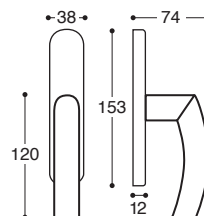

63 - Chrome sat. + anthracite
 Sat. chrome + anthracite

64 - Chrome satiné + orange
 Satin chrome + orange

R0726S
 BDC / Latch

R0726P
 Cle L / Lock

R0726Y
 Cle I / Cylinder

R0726W
 Cond/Dec C. 6/7/8 / Privacy

Odessa/HB14 Métal et plastique rosace - avec ressort, carré 7 mm
Metal&plastic rose - springloaded

R072SS
 BDC / Latch

R072SP
 Cle L / Lock

R072SY
 Cle I / Cylinder

R072SW
 Cond/Dec C. 6/7/8 / Privacy

Odessa/52D Métal et plastique rosace - avec ressort, carré 7 mm / Metal&plastic rose - springloaded

R0726I
 Sans main / Without hand

R0726K
Odessa DK Poignée de fenetre
 Mécan. 8 positions / Window handle - 8 pos. mech.

Odessa Martellina Poignée de fenetre - crémone
 Mécan. exclus / For window - cremone - mec. non included