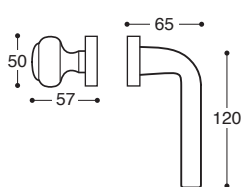

**G3** - Gun metal

**15** - Matt schwarz\*  
Mat black\*

**16** - Weiß\*  
White\*

**R053S0**  
Ohne Schlüssel / Latch

**R053S3**  
BB / Lock

**R053S5**  
PZ / Cylinder

**R053S7**  
BAD S. 6/7/8 / Privacy

**Milano/52D** Metall/Kunststoff Rosetten DIN 38 mm - Mit Feder / **Metal&plastic rose** - springloaded

**R05310**  
Ohne Schlüssel / Latch

**R05313**  
BB / Lock

**R05315**  
PZ / Cylinder

**R05317**  
BAD S. 6/7/8 / Privacy

**Milano/T11** Metall Rosetten DIN 38 mm - Mit Feder / **Metal rose** - springloaded

**R053SD**  
PZ, Links / LH

**R053SC**  
PZ, Rechts / RH

**R0531D**  
PZ, Links / LH

**R0531C**  
PZ, Rechts / RH

**Milano/52D**  
Metall/Kunststoff Rosetten - Wechselgarnitur

**Milano/T11**  
Metall Rosetten - Wechselgarnitur

**R05361**  
Ohne Hand / Without hand

**R05309**  
Links / LH

**R05308**  
Rechts / RH

**Milano DK** Fenstergriffe - Mit Rastung  
Window handle - 8 pos. mech.

**Milano**  
Drückerlochteil - Ohne Rosetten