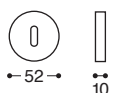

**G3** - Gun metal

**15** - Matt schwarz\*  
Mat black\*

**16** - Weiß\*  
White\*

**R053S0**  
Ohne Schlüssel / Latch

**R053S3**  
BB / Lock

**R053S5**  
PZ / Cylinder

**R053S7**  
BAD S. 6/7/8 / Privacy

**Milano/52D** Metall/Kunststoff Rosetten DIN 38 mm - Mit Feder / **Metal&plastic rose** - springloaded

**R05310**  
Ohne Schlüssel / Latch

**R05313**  
BB / Lock

**R05315**  
PZ / Cylinder

**R05317**  
BAD S. 6/7/8 / Privacy

**Milano/T11** Metall Rosetten DIN 38 mm - Mit Feder / **Metal rose** - springloaded

**R053SD**  
PZ, Links / LH

**R053SC**  
PZ, Rechts / RH

**R0531D**  
PZ, Links / LH

**R0531C**  
PZ, Rechts / RH

**Milano/52D**  
Metall/Kunststoff Rosetten - Wechselgarnitur

**Milano/T11**  
Metall Rosetten - Wechselgarnitur