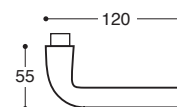

**R05310**  
Ohne Schlüssel / Latch

**R05313**  
BB / Lock

**R05315**  
PZ / Cylinder

**R05317**  
BAD S. 6/7/8 / Privacy

**Milano/T11** Metall Rosetten DIN 38 mm - Mit Feder / **Metal rose** - springloaded

**R053SD**  
PZ, Links / LH

**R053SC**  
PZ, Rechts / RH

**R0531D**  
PZ, Links / LH

**R0531C**  
PZ, Rechts / RH

**Milano/52D**  
Metall/Kunststoff Rosetten - Wechselgarnitur

**Milano/T11**  
Metall Rosetten - Wechselgarnitur

**R05361**  
Ohne Hand / Without hand

**R05309**  
Links / LH

**R05308**  
Rechts / RH

**Milano DK** Fenstergriffe - Mit Rastung  
Window handle - 8 pos. mech.

**Milano**  
Drückerlochteil - Ohne Rosetten