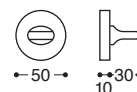

**G3** - Gun metal

**15** - Matt schwarz\*  
Mat black\*

**16** - Weiß\*  
White\*

**R053S0**  
Ohne Schlüssel / Latch

**R053S3**  
BB / Lock

**R053S5**  
PZ / Cylinder

**R053S7**  
BAD S. 6/7/8 / Privacy

**Milano/52D** Metall/Kunststoff Rosetten DIN 38 mm - Mit Feder / **Metal&plastic rose** - springloaded

**R05310**  
Ohne Schlüssel / Latch

**R05313**  
BB / Lock

**R05315**  
PZ / Cylinder

**R05317**  
BAD S. 6/7/8 / Privacy

**Milano/T11** Metall Rosetten DIN 38 mm - Mit Feder / **Metal rose** - springloaded