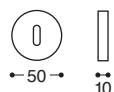

**G3** - Gun metal

**15** - Matt schwarz\*  
Mat black\*

**16** - Weiß\*  
White\*

**R053S0**  
Ohne Schlüssel / Latch

**R053S3**  
BB / Lock

**R053S5**  
PZ / Cylinder

**R053S7**  
BAD S. 6/7/8 / Privacy

**Milano/52D** Metall/Kunststoff Rosetten DIN 38 mm - Mit Feder / **Metal&plastic rose** - springloaded

**R05310**  
Ohne Schlüssel / Latch

**R05313**  
BB / Lock

**R05315**  
PZ / Cylinder

**R05317**  
BAD S. 6/7/8 / Privacy

**Milano/T11** Metall Rosetten DIN 38 mm - Mit Feder / **Metal rose** - springloaded