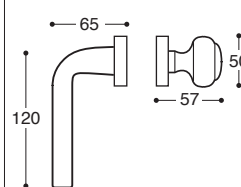

**G3** - Gun metal

**15** - Matt schwarz\*  
Mat black\*

**16** - Weiß\*  
White\*

**R053S0**  
Ohne Schlüssel / Latch

**R053S3**  
BB / Lock

**R053S5**  
PZ / Cylinder

**R053S7**  
BAD S. 6/7/8 / Privacy

**Milano/52D** Metall/Kunststoff Rosetten DIN 38 mm - Mit Feder / **Metal&plastic rose** - springloaded

**R05310**  
Ohne Schlüssel / Latch

**R05313**  
BB / Lock

**R05315**  
PZ / Cylinder

**R05317**  
BAD S. 6/7/8 / Privacy

**Milano/T11** Metall Rosetten DIN 38 mm - Mit Feder / **Metal rose** - springloaded

**R053SD**  
PZ, Links / LH

**R053SC**  
PZ, Rechts / RH

**R0531D**  
PZ, Links / LH

**R0531C**  
PZ, Rechts / RH

**Milano/52D**  
Metall/Kunststoff Rosetten - Wechselgarnitur

**Milano/T11**  
Metall Rosetten - Wechselgarnitur

**R05361**  
Ohne Hand / Without hand

**R05309**  
Links / LH

**R05308**  
Rechts / RH

**Milano DK** Fenstergriffe - Mit Rastung  
Window handle - 8 pos. mech.

**Milano**  
Drückerlochteil - Ohne Rosetten