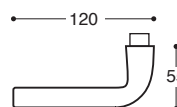

**R05310**  
Ohne Schlüssel / Latch

**R05313**  
BB / Lock

**R05315**  
PZ / Cylinder

**R05317**  
BAD S. 6/7/8 / Privacy

**Milano/T11** Metall Rosetten DIN 38 mm - Mit Feder / **Metal rose** - springloaded

**R053SD**  
PZ, Links / LH

**R053SC**  
PZ, Rechts / RH

**R0531D**  
PZ, Links / LH

**R0531C**  
PZ, Rechts / RH

**Milano/52D**  
Metall/Kunststoff Rosetten - Wechselgarnitur

**Milano/T11**  
Metall Rosetten - Wechselgarnitur

**R05361**  
Ohne Hand / Without hand

**R05309**  
Links / LH

**R05308**  
Rechts / RH

**Milano DK** Fenstergriffe - Mit Rastung  
Window handle - 8 pos. mech.

**Milano**  
Drückerlochteil - Ohne Rosetten