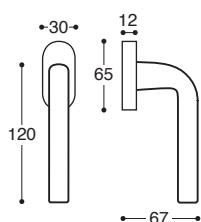

**G3** - Gun metal

**15** - Matt schwarz\*  
Mat black\*

**16** - Weiß\*  
White\*

**R053S0**  
Ohne Schlüssel / Latch

**R053S3**  
BB / Lock

**R053S5**  
PZ / Cylinder

**R053S7**  
BAD S. 6/7/8 / Privacy

**Milano/52D** Metall/Kunststoff Rosetten DIN 38 mm - Mit Feder / **Metal&plastic rose** - springloaded

**R05310**  
Ohne Schlüssel / Latch

**R05313**  
BB / Lock

**R05315**  
PZ / Cylinder

**R05317**  
BAD S. 6/7/8 / Privacy

**Milano/T11** Metall Rosetten DIN 38 mm - Mit Feder / **Metal rose** - springloaded

**R053SD**  
PZ, Links / LH

**R053SC**  
PZ, Rechts / RH

**R0531D**  
PZ, Links / LH

**R0531C**  
PZ, Rechts / RH

**Milano/52D**  
Metall/Kunststoff Rosetten - Wechselgarnitur

**Milano/T11**  
Metall Rosetten - Wechselgarnitur

**R05361**  
Ohne Hand / Without hand

**R05309**  
Links / LH

**R05308**  
Rechts / RH

**Milano DK** Fenstergriffe - Mit Rastung  
Window handle - 8 pos. mech.

**Milano**  
Drückerlochteil - Ohne Rosetten