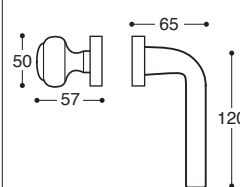

**G3** - Gun metal

**15** - Matt schwarz\*  
Mat black\*

**16** - Weiß\*  
White\*

**R053S0**  
Ohne Schlüssel / Latch

**R053S3**  
BB / Lock

**R053S5**  
PZ / Cylinder

**R053S7**  
BAD S. 6/7/8 / Privacy

**Milano/52D** Metall/Kunststoff Rosetten DIN 38 mm - Mit Feder / **Metal&plastic rose** - springloaded

**R05310**  
Ohne Schlüssel / Latch

**R05313**  
BB / Lock

**R05315**  
PZ / Cylinder

**R05317**  
BAD S. 6/7/8 / Privacy

**Milano/T11** Metall Rosetten DIN 38 mm - Mit Feder / **Metal rose** - springloaded

**R053SD**  
PZ, Links / LH

**R053SC**  
PZ, Rechts / RH

**R0531D**  
PZ, Links / LH

**R0531C**  
PZ, Rechts / RH

**Milano/52D**  
Metall/Kunststoff Rosetten - Wechselgarnitur

**Milano/T11**  
Metall Rosetten - Wechselgarnitur

**R05361**  
Ohne Hand / Without hand

**R05309**  
Links / LH

**R05308**  
Rechts / RH

**Milano DK** Fenstergriffe - Mit Rastung  
Window handle - 8 pos. mech.

**Milano**  
Drückerlochteil - Ohne Rosetten