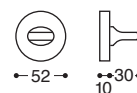

**G3** - Gun metal

**15** - Matt schwarz\*  
Mat black\*

**16** - Weiß\*  
White\*

**R053S0**  
Ohne Schlüssel / Latch

**R053S3**  
BB / Lock

**R053S5**  
PZ / Cylinder

**R053S7**  
BAD S. 6/7/8 / Privacy

**Milano/52D** Metall/Kunststoff Rosetten DIN 38 mm - Mit Feder / **Metal&plastic rose** - springloaded

**R05310**  
Ohne Schlüssel / Latch

**R05313**  
BB / Lock

**R05315**  
PZ / Cylinder

**R05317**  
BAD S. 6/7/8 / Privacy

**Milano/T11** Metall Rosetten DIN 38 mm - Mit Feder / **Metal rose** - springloaded

**R053SD**  
PZ, Links / LH

**R053SC**  
PZ, Rechts / RH

**R0531D**  
PZ, Links / LH

**R0531C**  
PZ, Rechts / RH

**Milano/52D**  
Metall/Kunststoff Rosetten - Wechselgarnitur

**Milano/T11**  
Metall Rosetten - Wechselgarnitur