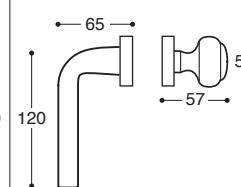

**G3** - Gun metal

**15** - Matt schwarz\*  
Mat black\*

**16** - Weiß\*  
White\*

**R053S0**  
Ohne Schlüssel / Latch

**R053S3**  
BB / Lock

**R053S5**  
PZ / Cylinder

**R053S7**  
BAD S. 6/7/8 / Privacy

**Milano/52D** Metall/Kunststoff Rosetten DIN 38 mm - Mit Feder / **Metal&plastic rose** - springloaded

**R05310**  
Ohne Schlüssel / Latch

**R05313**  
BB / Lock

**R05315**  
PZ / Cylinder

**R05317**  
BAD S. 6/7/8 / Privacy

**Milano/T11** Metall Rosetten DIN 38 mm - Mit Feder / **Metal rose** - springloaded

**R053SD**  
PZ, Links / LH

**R053SC**  
PZ, Rechts / RH

**R0531D**  
PZ, Links / LH

**R0531C**  
PZ, Rechts / RH

**Milano/52D**  
Metall/Kunststoff Rosetten - Wechselgarnitur

**Milano/T11**  
Metall Rosetten - Wechselgarnitur

**R05361**  
Ohne Hand / Without hand

**R05309**  
Links / LH

**R05308**  
Rechts / RH

**Milano DK** Fenstergriffe - Mit Rastung  
Window handle - 8 pos. mech.

**Milano**  
Drückerlochteil - Ohne Rosetten