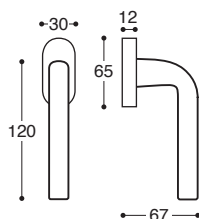

**G3** - Gun metal

**15** - Noir mat\*  
Mat black\*

**16** - Blanc\*  
White\*

**R0536S**  
BDC / Latch

**R05362P**  
Cle L / Lock

**R0536Y**  
Cle I / Cylinder

**R0536W**  
Cond/Dec C. 6/7/8 / Privacy

**Milano/HB14 Métal et plastique rosace - avec ressort, carré 7 mm**  
**Metal&plastic rose - springloaded**

**R0533S**  
BDC / Latch

**R0533P**  
Cle L / Lock

**R0533SY**  
Cle I / Cylinder

**R0533SW**  
Cond/Dec C. 6/7/8 / Privacy

**Milano/52D Métal et plastique rosace - avec ressort, carré 7 mm / Metal&plastic rose - springloaded**

**R053PS**  
BDC / Latch

**R053PP**  
Cle L / Lock

**R053PY**  
Cle I / Cylinder

**R053PW**  
Cond/Dec C. 6/7/8 / Privacy

**Milano/FLT Rosette abaissée métal - avec ressort, carré 7 mm / Metal flat rose - springloaded**

**R05361**  
Sans main / Without hand

**R0536K**

**Milano DK** Poignée de fenêtre  
Mécan. 8 positions / Window handle - 8 pos. mech.

**Milano Martellina** Poignée de fenêtre - crémone  
Mécan. exclus / For window - cremone - mec. non included