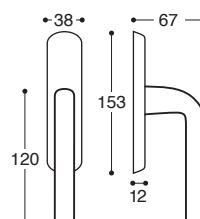

**G3** - Gun metal

**15** - Noir mat\*  
Mat black\*

**16** - Blanc\*  
White\*

**R0536S**  
BDC / Latch

**R05362P**  
Cle L / Lock

**R0536Y**  
Cle I / Cylinder

**R0536W**  
Cond/Dec C. 6/7/8 / Privacy

**Milano/HB14 Métal et plastique rosace - avec ressort, carré 7 mm**  
**Metal&plastic rose - springloaded**

**R0533S**  
BDC / Latch

**R0533P**  
Cle L / Lock

**R0533SY**  
Cle I / Cylinder

**R0533SW**  
Cond/Dec C. 6/7/8 / Privacy

**Milano/52D Métal et plastique rosace - avec ressort, carré 7 mm / Metal&plastic rose - springloaded**

**R053PS**  
BDC / Latch

**R053PP**  
Cle L / Lock

**R053PY**  
Cle I / Cylinder

**R053PW**  
Cond/Dec C. 6/7/8 / Privacy

**Milano/FLT Rosette abaissée métal - avec ressort, carré 7 mm / Metal flat rose - springloaded**

**R05361**  
Sans main / Without hand

**R0536K**

**Milano DK** Poignée de fenêtre  
Mécan. 8 positions / Window handle - 8 pos. mech.

**Milano Martellina** Poignée de fenêtre - crémone  
Mécan. exclus / For window - cremone - mec. non included