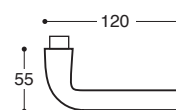

R05308
Rechts / RH

Milano DK Fenstergriffe - Mit Rastung
Window handle - 8 pos. mech.

Milano
Drückerlochteil - Ohne Rosetten

* auf Anfrage / on demand