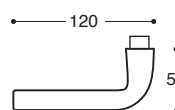

R05309
Links / LH