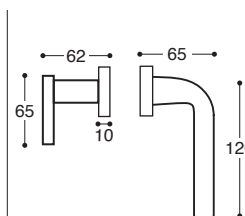

**R053B7**  
 BAD S. 6/7/8 / Privacy

**Milano/50x50 Metall/Kunststoff Rosetten DIN 38 mm - Mit Feder / Metal&plastic rose - springloaded**

**R053V0**  
 Ohne Schlüssel / Latch

**R053V3**  
 BB / Lock

**R053V5**  
 PZ / Cylinder

**R053V7**  
 BAD S. 6/7/8 / Privacy

**Milano/Q11 Metall Rosetten DIN 38 mm - Mit Feder / Metal rose - springloaded**

**R053BD**  
 PZ, Links / LH

**R053BC**  
 PZ, Rechts / RH

**R053VD**  
 PZ, Links / LH

**R053VC**  
 PZ, Rechts / RH

**Milano/50x50 Metall/Kunststoff Rosetten - Wechselgarnitur**
**Milano/Q11 Metall Rosetten - Wechselgarnitur**

**R05371**  
 Ohne Hand / Without hand

**R05309**  
 Links / LH

**R05308**  
 Rechts / RH

**Milano DK Fenstergriffe - Mit Rastung**  
 Window handle - 8 pos. mech.

**Milano**  
 Drückerlochteil - Ohne Rosetten

\* auf Anfrage / on demand