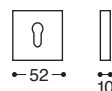

**R053B7**  
 BAD S. 6/7/8 / Privacy

**Milano/50x50 Metall/Kunststoff Rosetten DIN 38 mm - Mit Feder / Metal&plastic rose - springloaded**

**R053V0**  
 Ohne Schlüssel / Latch

**R053V3**  
 BB / Lock

**R053V5**  
 PZ / Cylinder

**R053V7**  
 BAD S. 6/7/8 / Privacy

**Milano/Q11 Metall Rosetten DIN 38 mm - Mit Feder / Metal rose - springloaded**

**R053BD**  
 PZ, Links / LH

**R053BC**  
 PZ, Rechts / RH

**R053VD**  
 PZ, Links / LH