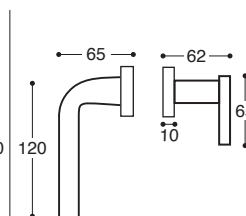

**R053B7**  
 BAD S. 6/7/8 / Privacy

**Milano/50x50 Metall/Kunststoff Rosetten DIN 38 mm - Mit Feder / Metal&plastic rose - springloaded**

**R053V0**  
 Ohne Schlüssel / Latch

**R053V3**  
 BB / Lock

**R053V5**  
 PZ / Cylinder

**R053V7**  
 BAD S. 6/7/8 / Privacy

**Milano/Q11 Metall Rosetten DIN 38 mm - Mit Feder / Metal rose - springloaded**

**R053BD**  
 PZ, Links / LH

**R053BC**  
 PZ, Rechts / RH

**R053VD**  
 PZ, Links / LH

**R053VC**  
 PZ, Rechts / RH

**Milano/50x50 Metall/Kunststoff Rosetten - Wechselgarnitur**
**Milano/Q11 Metall Rosetten - Wechselgarnitur**

**R05371**  
 Ohne Hand / Without hand

**R05309**  
 Links / LH

**R05308**  
 Rechts / RH

**Milano DK Fenstergriffe - Mit Rastung**  
 Window handle - 8 pos. mech.

**Milano**  
 Drückerlochteil - Ohne Rosetten

\* auf Anfrage / on demand