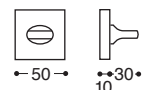

**R053B7**  
 BAD S. 6/7/8 / Privacy

**Milano/50x50 Metall/Kunststoff Rosetten DIN 38 mm - Mit Feder / Metal&plastic rose - springloaded**

**R053V0**  
 Ohne Schlüssel / Latch

**R053V3**  
 BB / Lock

**R053V5**  
 PZ / Cylinder

**R053V7**  
 BAD S. 6/7/8 / Privacy

**Milano/Q11 Metall Rosetten DIN 38 mm - Mit Feder / Metal rose - springloaded**

**R053BD**  
 PZ, Links / LH

**R053BC**  
 PZ, Rechts / RH

**R053VD**  
 PZ, Links / LH