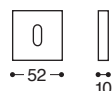

**R053B7**  
 BAD S. 6/7/8 / Privacy

**Milano/50x50 Metall/Kunststoff Rosetten DIN 38 mm - Mit Feder / Metal&plastic rose - springloaded**

**R053V0**  
 Ohne Schlüssel / Latch

**R053V3**  
 BB / Lock

**R053V5**  
 PZ / Cylinder

**R053V7**  
 BAD S. 6/7/8 / Privacy

**Milano/Q11 Metall Rosetten DIN 38 mm - Mit Feder / Metal rose - springloaded**

**R053BD**  
 PZ, Links / LH

**R053BC**  
 PZ, Rechts / RH

**R053VD**  
 PZ, Links / LH