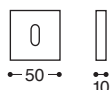

R053B3
BB / Lock