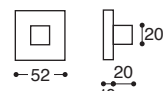

**R053B7**  
 BAD S. 6/7/8 / Privacy

**Milano/50x50 Metall/Kunststoff Rosetten DIN 38 mm - Mit Feder / Metal&plastic rose - springloaded**

**R053V0**  
 Ohne Schlüssel / Latch

**R053V3**  
 BB / Lock

**R053V5**  
 PZ / Cylinder

**R053V7**  
 BAD S. 6/7/8 / Privacy

**Milano/Q11 Metall Rosetten DIN 38 mm - Mit Feder / Metal rose - springloaded**

**R053BD**  
 PZ, Links / LH

**R053BC**  
 PZ, Rechts / RH

**R053VD**  
 PZ, Links / LH