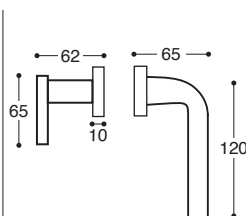

**R053B7**  
 BAD S. 6/7/8 / Privacy

**Milano/50x50 Metall/Kunststoff Rosetten DIN 38 mm - Mit Feder / Metal&plastic rose - springloaded**

**R053V0**  
 Ohne Schlüssel / Latch

**R053V3**  
 BB / Lock

**R053V5**  
 PZ / Cylinder

**R053V7**  
 BAD S. 6/7/8 / Privacy

**Milano/Q11 Metall Rosetten DIN 38 mm - Mit Feder / Metal rose - springloaded**

**R053BD**  
 PZ, Links / LH

**R053BC**  
 PZ, Rechts / RH

**R053VD**  
 PZ, Links / LH

**R053VC**  
 PZ, Rechts / RH

**Milano/50x50 Metall/Kunststoff Rosetten - Wechselgarnitur**
**Milano/Q11 Metall Rosetten - Wechselgarnitur**

**R05371**  
 Ohne Hand / Without hand

**R05309**  
 Links / LH

**R05308**  
 Rechts / RH

**Milano DK Fenstergriffe - Mit Rastung**  
 Window handle - 8 pos. mech.

**Milano**  
 Drückerlochteil - Ohne Rosetten

\* auf Anfrage / on demand