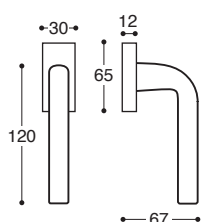

**R053B7**  
 BAD S. 6/7/8 / Privacy

**Milano/50x50 Metall/Kunststoff Rosetten DIN 38 mm - Mit Feder / Metal&plastic rose - springloaded**

**R053V0**  
 Ohne Schlüssel / Latch

**R053V3**  
 BB / Lock

**R053V5**  
 PZ / Cylinder

**R053V7**  
 BAD S. 6/7/8 / Privacy

**Milano/Q11 Metall Rosetten DIN 38 mm - Mit Feder / Metal rose - springloaded**

**R053BD**  
 PZ, Links / LH

**R053BC**  
 PZ, Rechts / RH

**R053VD**  
 PZ, Links / LH

**R053VC**  
 PZ, Rechts / RH

**Milano/50x50 Metall/Kunststoff Rosetten - Wechselgarnitur**
**Milano/Q11 Metall Rosetten - Wechselgarnitur**

**R05371**  
 Ohne Hand / Without hand

**R05309**  
 Links / LH

**R05308**  
 Rechts / RH

**Milano DK Fenstergriffe - Mit Rastung**  
 Window handle - 8 pos. mech.

**Milano**  
 Drückerlochteil - Ohne Rosetten

\* auf Anfrage / on demand