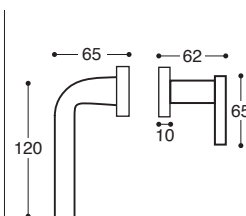

**R053B7**  
 BAD S. 6/7/8 / Privacy

**Milano/50x50 Metall/Kunststoff Rosetten DIN 38 mm - Mit Feder / Metal&plastic rose - springloaded**

**R053V0**  
 Ohne Schlüssel / Latch

**R053V3**  
 BB / Lock

**R053V5**  
 PZ / Cylinder

**R053V7**  
 BAD S. 6/7/8 / Privacy

**Milano/Q11 Metall Rosetten DIN 38 mm - Mit Feder / Metal rose - springloaded**

**R053BD**  
 PZ, Links / LH

**R053BC**  
 PZ, Rechts / RH

**R053VD**  
 PZ, Links / LH

**R053VC**  
 PZ, Rechts / RH

**Milano/50x50 Metall/Kunststoff Rosetten - Wechselgarnitur**
**Milano/Q11 Metall Rosetten - Wechselgarnitur**

**R05371**  
 Ohne Hand / Without hand

**R05309**  
 Links / LH

**R05308**  
 Rechts / RH

**Milano DK Fenstergriffe - Mit Rastung**  
 Window handle - 8 pos. mech.

**Milano**  
 Drückerlochteil - Ohne Rosetten

\* auf Anfrage / on demand