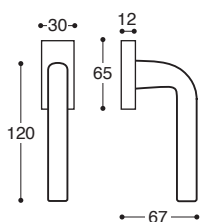

Milano/Quad Rosetta metallo - con molla / **Metal rose** - springloaded

R053B0
S/bocchetta / Latch

R053B2
Patent / Lock

R053B4
Yale / Cylinder

R053B6
WC / Privacy - Q. 6/7/8

Milano/50x50 Rosetta metallo&plastica - con molla / **Metal&plastic rose** - springloaded

R053F0
S/bocchetta / Latch

R053F2
Patent / Lock

R053F4
Yale / Cylinder

R053F6
WC / Privacy - Q. 6/7/8

Milano/FLQ Rosetta ribassata metallo - con molla / **Metal flat rose** - springloaded

R05351
Senza mano / Without hand

R0536L

Milano DK - mov. 8 scatti
Window handle - 8 pos. mech.

Milano Martellina Per finestra - cremonese
mov. escluso/ For window - cremon - mec. non included

* a richiesta / on demand