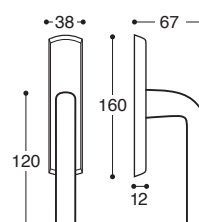

Milano/Quad Rosetta metallo - con molla / **Metal rose** - springloaded

R053B0
S/bocchetta / Latch

R053B2
Patent / Lock

R053B4
Yale / Cylinder

R053B6
WC / Privacy - Q. 6/7/8

Milano/50x50 Rosetta metallo&plastica - con molla / **Metal&plastic rose** - springloaded

R053F0
S/bocchetta / Latch

R053F2
Patent / Lock

R053F4
Yale / Cylinder

R053F6
WC / Privacy - Q. 6/7/8

Milano/FLQ Rosetta ribassata metallo - con molla / **Metal flat rose** - springloaded

R05351
Senza mano / Without hand

R0536L

Milano DK - mov. 8 scatti
Window handle - 8 pos. mech.

Milano Martellina Per finestra - cremonese
mov. escluso/ For window - cremon - mec. non included

* a richiesta / on demand