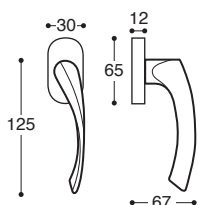

materiale / material
 Ottone / Brass

finiture standard / standard finishes

o0 - Oro
 Polished brass

o6 - Cromo lucido
 Polished chrome

o8 - Cromo satinato
 Satin chrome

R05740
 S/bocchetta / Latch

R05742
 Patent / Lock

R05744
 Yale / Cylinder

R05746
 WC / Privacy - Q. 6/7/8

Elba/HB11 Rosetta metallo&plastica - con molla / Metal&plastic rose - springloaded

R057S0
 S/bocchetta / Latch

R057S2
 Patent / Lock

R057S4
 Yale / Cylinder

R057S6
 WC / Privacy - Q. 6/7/8

Elba/52D Rosetta metallo&plastica - con molla / Metal&plastic rose - springloaded

R0754J
 SX / LH

R0754I
 DX / RH

R0574L
 SX / LH

R0574K
 DX / RH

Elba DK - mov. 8 scatti
 Window handle - 8 pos. mech.