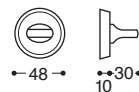

materiale / material
 Ottone / Brass

finiture standard / standard finishes

o0 - Oro
 Polished brass

o6 - Cromo lucido
 Polished chrome

o8 - Cromo satinato
 Satin chrome

R05740
 S/bocchetta / Latch

R05742
 Patent / Lock

R05744
 Yale / Cylinder

R05746
 WC / Privacy - Q. 6/7/8

Elba/HB11 Rosetta metallo&plastica - con molla / Metal&plastic rose - springloaded

R057S0
 S/bocchetta / Latch

R057S2
 Patent / Lock

R057S4
 Yale / Cylinder

R057S6
 WC / Privacy - Q. 6/7/8

Elba/52D Rosetta metallo&plastica - con molla / Metal&plastic rose - springloaded

R0754J
 SX / LH

R0754I
 DX / RH

R0574L
 SX / LH

R0574K
 DX / RH

Elba DK - mov. 8 scatti
 Window handle - 8 pos. mech.