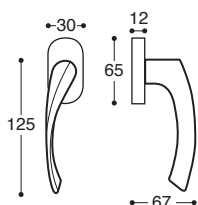

materiale / material
 Ottone / Brass

finiture standard / standard finishes

o0 - Oro
 Polished brass

o6 - Cromo lucido
 Polished chrome

o8 - Cromo satinato
 Satin chrome

R05740
 S/bocchetta / Latch

R05742
 Patent / Lock

R05744
 Yale / Cylinder

R05746
 WC / Privacy - Q. 6/7/8

Elba/HB11 Rosetta metallo&plastica - con molla / Metal&plastic rose - springloaded

R057S0
 S/bocchetta / Latch

R057S2
 Patent / Lock

R057S4
 Yale / Cylinder

R057S6
 WC / Privacy - Q. 6/7/8

Elba/52D Rosetta metallo&plastica - con molla / Metal&plastic rose - springloaded

R0754J
 SX / LH

R0754I
 DX / RH

R0574L
 SX / LH

R0574K
 DX / RH

Elba DK - mov. 8 scatti
 Window handle - 8 pos. mech.