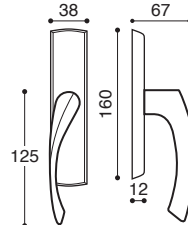

materiale / material
 Ottone / Brass

finiture standard / standard finishes

o0 - Oro
 Polished brass

o6 - Cromo lucido
 Polished chrome

o8 - Cromo satinato
 Satin chrome

R05740
 S/bocchetta / Latch

R05742
 Patent / Lock

R05744
 Yale / Cylinder

R05746
 WC / Privacy - Q. 6/7/8

Elba/HB11 Rosetta metallo&plastica - con molla / Metal&plastic rose - springloaded

R057S0
 S/bocchetta / Latch

R057S2
 Patent / Lock

R057S4
 Yale / Cylinder

R057S6
 WC / Privacy - Q. 6/7/8

Elba/52D Rosetta metallo&plastica - con molla / Metal&plastic rose - springloaded

R0754J
 SX / LH

R0754I
 DX / RH

R0574L
 SX / LH

R0574K
 DX / RH

Elba DK - mov. 8 scatti
 Window handle - 8 pos. mech.