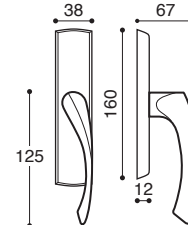

materiale / material
 Ottone / Brass

finiture standard / standard finishes

o0 - Oro
 Polished brass

o6 - Cromo lucido
 Polished chrome

o8 - Cromo satinato
 Satin chrome

R05740
 S/bocchetta / Latch

R05742
 Patent / Lock

R05744
 Yale / Cylinder

R05746
 WC / Privacy - Q. 6/7/8

Elba/HB11 Rosetta metallo&plastica - con molla / Metal&plastic rose - springloaded

R057S0
 S/bocchetta / Latch

R057S2
 Patent / Lock

R057S4
 Yale / Cylinder

R057S6
 WC / Privacy - Q. 6/7/8

Elba/52D Rosetta metallo&plastica - con molla / Metal&plastic rose - springloaded

R0754J
 SX / LH

R0754I
 DX / RH

R0574L
 SX / LH

R0574K
 DX / RH

Elba DK - mov. 8 scatti
 Window handle - 8 pos. mech.