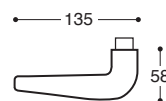

**R07613**  
BB / Lock

**R07615**  
PZ / Cylinder

**R07617**  
BAD S. 6/7/8 / Privacy

**Denver/T11 Metall Rosetten DIN 38 mm - Mit Feder / Metal rose - springloaded**

**R076SD**  
PZ, Links / LH

**R076SC**  
PZ, Rechts / RH

**R0761D**  
PZ, Links / LH

**R0761C**  
PZ, Rechts / RH

**Denver/52D Metall/Kunststoff Rosetten - Wechselgarnitur**

**Denver/T11 Metall Rosetten - Wechselgarnitur**

**R0766J**  
Links / LH

**R0766I**  
Rechts / RH

**R07609**  
Links / LH

**R07608**  
Rechts / RH

**Denver DK Fenstergriffe - Mit Rastung**  
Window handle - 8 pos. mech.

**Denver**  
Drückerlochteil - Ohne Rosetten