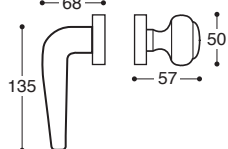

**R076S3**  
BB / Lock

**R076S5**  
PZ / Cylinder

**R076S7**  
BAD S. 6/7/8 / Privacy

**Denver/52D Metall/Kunststoff Rosetten DIN 38 mm - Mit Feder / Metal&plastic rose - springloaded**

**R07610**  
Ohne Schlüssel / Latch

**R07613**  
BB / Lock

**R07615**  
PZ / Cylinder

**R07617**  
BAD S. 6/7/8 / Privacy

**Denver/T11 Metall Rosetten DIN 38 mm - Mit Feder / Metal rose - springloaded**

**R076SD**  
PZ, Links / LH

**R076SC**  
PZ, Rechts / RH

**R0761D**  
PZ, Links / LH

**R0761C**  
PZ, Rechts / RH

**Denver/52D Metall/Kunststoff Rosetten - Wechselgarnitur**

**Denver/T11 Metall Rosetten - Wechselgarnitur**

**R0766J**  
Links / LH

**R0766I**  
Rechts / RH

**R07609**  
Links / LH

**R07608**  
Rechts / RH

**Denver DK Fenstergriffe - Mit Rastung**  
Window handle - 8 pos. mech.

**Denver**  
Drückerlochteil - Ohne Rosetten