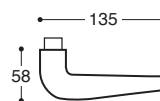

**R07613**  
BB / Lock

**R07615**  
PZ / Cylinder

**R07617**  
BAD S. 6/7/8 / Privacy

**Denver/T11 Metall Rosetten DIN 38 mm - Mit Feder / Metal rose - springloaded**

**R076SD**  
PZ, Links / LH

**R076SC**  
PZ, Rechts / RH

**R0761D**  
PZ, Links / LH

**R0761C**  
PZ, Rechts / RH

**Denver/52D Metall/Kunststoff Rosetten - Wechselgarnitur**

**Denver/T11 Metall Rosetten - Wechselgarnitur**

**R0766J**  
Links / LH

**R0766I**  
Rechts / RH

**R07609**  
Links / LH

**R07608**  
Rechts / RH

**Denver DK Fenstergriffe - Mit Rastung**  
Window handle - 8 pos. mech.

**Denver**  
Drückerlochteil - Ohne Rosetten