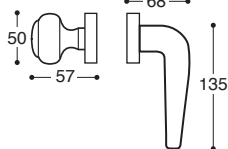

**R076S3**  
BB / Lock

**R076S5**  
PZ / Cylinder

**R076S7**  
BAD S. 6/7/8 / Privacy

**Denver/52D Metall/Kunststoff Rosetten DIN 38 mm - Mit Feder / Metal&plastic rose - springloaded**

**R07610**  
Ohne Schlüssel / Latch

**R07613**  
BB / Lock

**R07615**  
PZ / Cylinder

**R07617**  
BAD S. 6/7/8 / Privacy

**Denver/T11 Metall Rosetten DIN 38 mm - Mit Feder / Metal rose - springloaded**

**R076SD**  
PZ, Links / LH

**R076SC**  
PZ, Rechts / RH

**R0761D**  
PZ, Links / LH

**R0761C**  
PZ, Rechts / RH

**Denver/52D Metall/Kunststoff Rosetten - Wechselgarnitur**

**Denver/T11 Metall Rosetten - Wechselgarnitur**

**R0766J**  
Links / LH

**R0766I**  
Rechts / RH

**R07609**  
Links / LH

**R07608**  
Rechts / RH

**Denver DK Fenstergriffe - Mit Rastung**  
Window handle - 8 pos. mech.

**Denver**  
Drückerlochteil - Ohne Rosetten