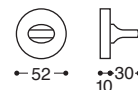

**R076S3**  
BB / Lock

**R076S5**  
PZ / Cylinder

**R076S7**  
BAD S. 6/7/8 / Privacy

**Denver/52D Metall/Kunststoff Rosetten DIN 38 mm - Mit Feder / Metal&plastic rose - springloaded**

**R07610**  
Ohne Schlüssel / Latch

**R07613**  
BB / Lock

**R07615**  
PZ / Cylinder

**R07617**  
BAD S. 6/7/8 / Privacy

**Denver/T11 Metall Rosetten DIN 38 mm - Mit Feder / Metal rose - springloaded**

**R076SD**  
PZ, Links / LH

**R076SC**  
PZ, Rechts / RH

**R0761D**  
PZ, Links / LH

**R0761C**  
PZ, Rechts / RH

**Denver/52D Metall/Kunststoff Rosetten - Wechselgarnitur**

**Denver/T11 Metall Rosetten - Wechselgarnitur**

**R0766J**  
Links / LH

**R0766I**  
Rechts / RH