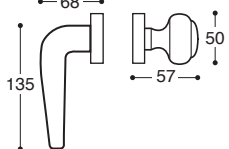

**R076S3**  
BB / Lock

**R076S5**  
PZ / Cylinder

**R076S7**  
BAD S. 6/7/8 / Privacy

**Denver/52D Metall/Kunststoff Rosetten DIN 38 mm - Mit Feder / Metal&plastic rose - springloaded**

**R07610**  
Ohne Schlüssel / Latch

**R07613**  
BB / Lock

**R07615**  
PZ / Cylinder

**R07617**  
BAD S. 6/7/8 / Privacy

**Denver/T11 Metall Rosetten DIN 38 mm - Mit Feder / Metal rose - springloaded**

**R076SD**  
PZ, Links / LH

**R076SC**  
PZ, Rechts / RH

**R0761D**  
PZ, Links / LH

**R0761C**  
PZ, Rechts / RH

**Denver/52D Metall/Kunststoff Rosetten - Wechselgarnitur**

**Denver/T11 Metall Rosetten - Wechselgarnitur**

**R0766J**  
Links / LH

**R0766I**  
Rechts / RH

**R07609**  
Links / LH

**R07608**  
Rechts / RH

**Denver DK Fenstergriffe - Mit Rastung**  
Window handle - 8 pos. mech.

**Denver**  
Drückerlochteil - Ohne Rosetten