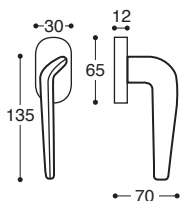

**R076S3**  
BB / Lock

**R076S5**  
PZ / Cylinder

**R076S7**  
BAD S. 6/7/8 / Privacy

**Denver/52D Metall/Kunststoff Rosetten DIN 38 mm - Mit Feder / Metal&plastic rose - springloaded**

**R07610**  
Ohne Schlüssel / Latch

**R07613**  
BB / Lock

**R07615**  
PZ / Cylinder

**R07617**  
BAD S. 6/7/8 / Privacy

**Denver/T11 Metall Rosetten DIN 38 mm - Mit Feder / Metal rose - springloaded**

**R076SD**  
PZ, Links / LH

**R076SC**  
PZ, Rechts / RH

**R0761D**  
PZ, Links / LH

**R0761C**  
PZ, Rechts / RH

**Denver/52D Metall/Kunststoff Rosetten - Wechselgarnitur**

**Denver/T11 Metall Rosetten - Wechselgarnitur**

**R0766J**  
Links / LH

**R0766I**  
Rechts / RH

**R07609**  
Links / LH

**R07608**  
Rechts / RH

**Denver DK Fenstergriffe - Mit Rastung**  
Window handle - 8 pos. mech.

**Denver**  
Drückerlochteil - Ohne Rosetten