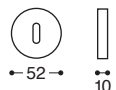

**R076S3**  
BB / Lock

**R076S5**  
PZ / Cylinder

**R076S7**  
BAD S. 6/7/8 / Privacy

**Denver/52D Metall/Kunststoff Rosetten DIN 38 mm - Mit Feder / Metal&plastic rose - springloaded**

**R07610**  
Ohne Schlüssel / Latch

**R07613**  
BB / Lock

**R07615**  
PZ / Cylinder

**R07617**  
BAD S. 6/7/8 / Privacy

**Denver/T11 Metall Rosetten DIN 38 mm - Mit Feder / Metal rose - springloaded**

**R076SD**  
PZ, Links / LH

**R076SC**  
PZ, Rechts / RH