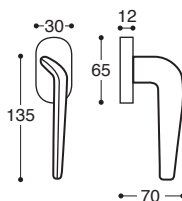

**R076S3**  
BB / Lock

**R076S5**  
PZ / Cylinder

**R076S7**  
BAD S. 6/7/8 / Privacy

**Denver/52D Metall/Kunststoff Rosetten DIN 38 mm - Mit Feder / Metal&plastic rose - springloaded**

**R07610**  
Ohne Schlüssel / Latch

**R07613**  
BB / Lock

**R07615**  
PZ / Cylinder

**R07617**  
BAD S. 6/7/8 / Privacy

**Denver/T11 Metall Rosetten DIN 38 mm - Mit Feder / Metal rose - springloaded**

**R076SD**  
PZ, Links / LH

**R076SC**  
PZ, Rechts / RH

**R0761D**  
PZ, Links / LH

**R0761C**  
PZ, Rechts / RH

**Denver/52D Metall/Kunststoff Rosetten - Wechselgarnitur**

**Denver/T11 Metall Rosetten - Wechselgarnitur**

**R0766J**  
Links / LH

**R0766I**  
Rechts / RH

**R07609**  
Links / LH

**R07608**  
Rechts / RH

**Denver DK Fenstergriffe - Mit Rastung**  
Window handle - 8 pos. mech.

**Denver**  
Drückerlochteil - Ohne Rosetten