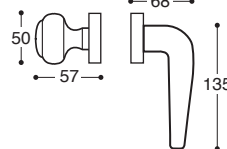

**R076S3**  
BB / Lock

**R076S5**  
PZ / Cylinder

**R076S7**  
BAD S. 6/7/8 / Privacy

**Denver/52D Metall/Kunststoff Rosetten DIN 38 mm - Mit Feder / Metal&plastic rose - springloaded**

**R07610**  
Ohne Schlüssel / Latch

**R07613**  
BB / Lock

**R07615**  
PZ / Cylinder

**R07617**  
BAD S. 6/7/8 / Privacy

**Denver/T11 Metall Rosetten DIN 38 mm - Mit Feder / Metal rose - springloaded**

**R076SD**  
PZ, Links / LH

**R076SC**  
PZ, Rechts / RH

**R0761D**  
PZ, Links / LH

**R0761C**  
PZ, Rechts / RH

**Denver/52D Metall/Kunststoff Rosetten - Wechselgarnitur**

**Denver/T11 Metall Rosetten - Wechselgarnitur**

**R0766J**  
Links / LH

**R0766I**  
Rechts / RH

**R07609**  
Links / LH

**R07608**  
Rechts / RH

**Denver DK Fenstergriffe - Mit Rastung**  
Window handle - 8 pos. mech.

**Denver**  
Drückerlochteil - Ohne Rosetten