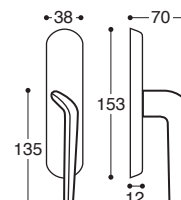

**R0766P**  
Cle L / Lock

**R0766Y**  
Cle I / Cylinder

**R0766W**  
Cond/Dec C. 6/7/8 / Privacy

**Denver/HB14 Métal et plastique rosace - avec ressort, carré 7 mm**  
**Metal&plastic rose - springloaded**

**R0766SS**  
BDC / Latch

**R0766SP**  
Cle L / Lock

**R0766SY**  
Cle I / Cylinder

**R0766SW**  
Cond/Dec C. 6/7/8 / Privacy

**Denver/52D Métal et plastique rosace - avec ressort, carré 7 mm / Metal&plastic rose - springloaded**

**R0766J**  
Gauche / LH

**R0766I**  
Droite / RH

**R0766L**  
Gauche / LH

**R0766K**  
Droite / RH

**Denver DK Poignée de fenêtre**  
Mécan. 8 positions / Window handle - 8 pos. mech.

**Denver Martellina Poignée de fenêtre - crémone**  
Mécan. exclus / For window - cremone - mec. non include