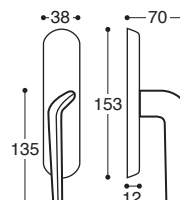

**R0766P**  
Cle L / Lock

**R0766Y**  
Cle I / Cylinder

**R0766W**  
Cond/Dec C. 6/7/8 / Privacy

**Denver/HB14 Métal et plastique rosace - avec ressort, carré 7 mm**  
**Metal&plastic rose - springloaded**

**R0766SS**  
BDC / Latch

**R0766SP**  
Cle L / Lock

**R0766SY**  
Cle I / Cylinder

**R0766SW**  
Cond/Dec C. 6/7/8 / Privacy

**Denver/52D Métal et plastique rosace - avec ressort, carré 7 mm / Metal&plastic rose - springloaded**

**R0766J**  
Gauche / LH

**R0766I**  
Droite / RH

**R0766L**  
Gauche / LH

**R0766K**  
Droite / RH

**Denver DK Poignée de fenêtre**  
Mécan. 8 positions / Window handle - 8 pos. mech.

**Denver Martellina Poignée de fenêtre - crémone**  
Mécan. exclus / For window - cremone - mec. non include