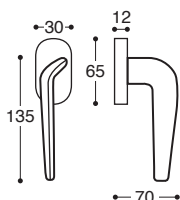

matériau / material  
Laiton / Brass

standard

finitions standards / standard finishes

**o0** - Laiton poli  
Polished brass

**o6** - Chrome poli  
Polished chrome

**o8** - Chrome satiné  
Satin chrome

**R0766S**  
BDC / Latch

**R0766P**  
Cle L / Lock

**R0766Y**  
Cle I / Cylinder

**R0766W**  
Cond/Dec C. 6/7/8 / Privacy

**Denver/HB14 Métal et plastique rosace - avec ressort, carré 7 mm**  
**Metal&plastic rose - springloaded**

**R0766SS**  
BDC / Latch

**R0766SP**  
Cle L / Lock

**R0766SY**  
Cle I / Cylinder

**R0766SW**  
Cond/Dec C. 6/7/8 / Privacy

**Denver/52D Métal et plastique rosace - avec ressort, carré 7 mm / Metal&plastic rose - springloaded**

**R0766J**  
Gauche / LH

**R0766I**  
Droite / RH

**R0766L**  
Gauche / LH

**R0766K**  
Droite / RH

**Denver DK Poignée de fenêtre**  
Mécan. 8 positions / Window handle - 8 pos. mech.

**Denver Martellina Poignée de fenêtre - crémone**  
Mécan. exclus / For window - cremone - mec. non include