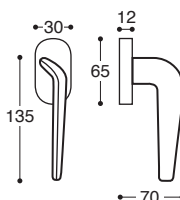

matériau / material  
Laiton / Brass

standard

finitions standards / standard finishes

**o0** - Laiton poli  
Polished brass

**o6** - Chrome poli  
Polished chrome

**o8** - Chrome satiné  
Satin chrome

**R0766S**  
BDC / Latch

**R0766P**  
Cle L / Lock

**R0766Y**  
Cle I / Cylinder

**R0766W**  
Cond/Dec C. 6/7/8 / Privacy

**Denver/HB14 Métal et plastique rosace - avec ressort, carré 7 mm**  
**Metal&plastic rose - springloaded**

**R0766SS**  
BDC / Latch

**R0766SP**  
Cle L / Lock

**R0766SY**  
Cle I / Cylinder

**R0766SW**  
Cond/Dec C. 6/7/8 / Privacy

**Denver/52D Métal et plastique rosace - avec ressort, carré 7 mm / Metal&plastic rose - springloaded**

**R0766J**  
Gauche / LH

**R0766I**  
Droite / RH

**R0766L**  
Gauche / LH

**R0766K**  
Droite / RH

**Denver DK Poignée de fenêtre**  
Mécan. 8 positions / Window handle - 8 pos. mech.

**Denver Martellina Poignée de fenêtre - crémone**  
Mécan. exclus / For window - cremone - mec. non include