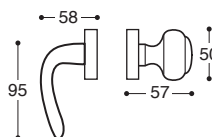

**R075S5**

PZ / Cylinder

**R075S7**

BAD S. 6/7/8 / Privacy

**Compatta/52D Metall/Kunststoff Rosetten DIN 38 mm - Mit Feder / Metal&plastic rose - springloaded**

**R07510**

Ohne Schlüssel / Latch

**R07513**

BB / Lock

**R07515**

PZ / Cylinder

**R07517**

BAD S. 6/7/8 / Privacy

**Compatta/T11 Metall Rosetten DIN 38 mm - Mit Feder / Metal rose - springloaded**

**R075SD**

PZ, Links / LH

**R075SC**

PZ, Rechts / RH

**R0751D**

PZ, Links / LH

**R0751C**

PZ, Rechts / RH

**Compatta/52D Metall/Kunststoff Rosetten - Wechselgarnitur**
**Compatta/T11 Metall Rosetten - Wechselgarnitur**

**R07561**