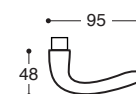

R07508

Rechts / RH

Compatta DK Fenstergriffe Mit Rastung / Window handle - 8 pos. mech.

Compatta Drückerlochteil - Ohne Rosetten