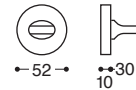

**R075S5**

PZ / Cylinder

**R075S7**

BAD S. 6/7/8 / Privacy

**Compatta/52D Metall/Kunststoff Rosetten DIN 38 mm - Mit Feder / Metal&plastic rose - springloaded**

**R07510**

Ohne Schlüssel / Latch

**R07513**

BB / Lock

**R07515**

PZ / Cylinder

**R07517**

BAD S. 6/7/8 / Privacy

**Compatta/T11 Metall Rosetten DIN 38 mm - Mit Feder / Metal rose - springloaded**

**R075SD**

PZ, Links / LH