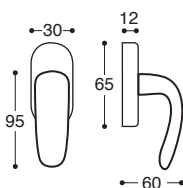

**R075S5**

PZ / Cylinder

**R075S7**

BAD S. 6/7/8 / Privacy

**Compatta/52D Metall/Kunststoff Rosetten DIN 38 mm - Mit Feder / Metal&plastic rose - springloaded**

**R07510**

Ohne Schlüssel / Latch

**R07513**

BB / Lock

**R07515**

PZ / Cylinder

**R07517**

BAD S. 6/7/8 / Privacy

**Compatta/T11 Metall Rosetten DIN 38 mm - Mit Feder / Metal rose - springloaded**

**R075SD**

PZ, Links / LH

**R075SC**

PZ, Rechts / RH

**R0751D**

PZ, Links / LH

**R0751C**

PZ, Rechts / RH

**Compatta/52D Metall/Kunststoff Rosetten - Wechselgarnitur**
**Compatta/T11 Metall Rosetten - Wechselgarnitur**

**R07561**

Ohne Hand / Without hand

**R07509**

Links / LH

**R07508**

Rechts / RH

**Compatta DK Fenstergriffe Mit Rastung / Window handle - 8 pos. mech.**
**Compatta Drückerlochteil - Ohne Rosetten**