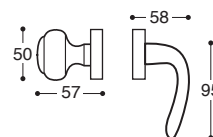

**R075S5**

PZ / Cylinder

**R075S7**

BAD S. 6/7/8 / Privacy

**Compatta/52D Metall/Kunststoff Rosetten DIN 38 mm - Mit Feder / Metal&plastic rose - springloaded**

**R07510**

Ohne Schlüssel / Latch

**R07513**

BB / Lock

**R07515**

PZ / Cylinder

**R07517**

BAD S. 6/7/8 / Privacy

**Compatta/T11 Metall Rosetten DIN 38 mm - Mit Feder / Metal rose - springloaded**

**R075SD**

PZ, Links / LH

**R075SC**

PZ, Rechts / RH

**R0751D**

PZ, Links / LH

**R0751C**

PZ, Rechts / RH

**Compatta/52D Metall/Kunststoff Rosetten - Wechselgarnitur**
**Compatta/T11 Metall Rosetten - Wechselgarnitur**

**R07561**