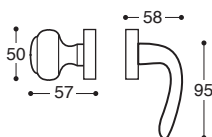

**R075S5**

PZ / Cylinder

**R075S7**

BAD S. 6/7/8 / Privacy

**Compatta/52D Metall/Kunststoff Rosetten DIN 38 mm - Mit Feder / Metal&plastic rose - springloaded**

**R07510**

Ohne Schlüssel / Latch

**R07513**

BB / Lock

**R07515**

PZ / Cylinder

**R07517**

BAD S. 6/7/8 / Privacy

**Compatta/T11 Metall Rosetten DIN 38 mm - Mit Feder / Metal rose - springloaded**

**R075SD**

PZ, Links / LH