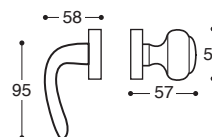

**R075S5**

PZ / Cylinder

**R075S7**

BAD S. 6/7/8 / Privacy

**Compatta/52D Metall/Kunststoff Rosetten DIN 38 mm - Mit Feder / Metal&plastic rose - springloaded**

**R07510**

Ohne Schlüssel / Latch

**R07513**

BB / Lock

**R07515**

PZ / Cylinder

**R07517**

BAD S. 6/7/8 / Privacy

**Compatta/T11 Metall Rosetten DIN 38 mm - Mit Feder / Metal rose - springloaded**

**R075SD**

PZ, Links / LH

**R075SC**

PZ, Rechts / RH

**R0751D**

PZ, Links / LH

**R0751C**

PZ, Rechts / RH

**Compatta/52D Metall/Kunststoff Rosetten - Wechselgarnitur**
**Compatta/T11 Metall Rosetten - Wechselgarnitur**

**R07561**