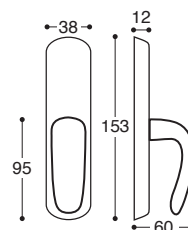

15 - Nero opaco*
 Mat black*

16 - Bianco*
 White*

R07560
 S/bocchetta / Latch

R07562
 Patent / Lock

R07564
 Yale / Cylinder

R07566
 WC / Privacy - Q. 6/7/8

Compatta/HB14 Rosetta metallo&plastica - con molla / Metal&plastic rose - springloaded

R075S0
 S/bocchetta / Latch

R075S2
 Patent / Lock

R075S4
 Yale / Cylinder

R075S6
 WC / Privacy - Q. 6/7/8

Compatta/52D Rosetta metallo&plastica - con molla / Metal&plastic rose - springloaded

R07561
 Senza mano / Without hand

R0756K
Compatta DK - mov. 8 scatti
 Window handle - 8 pos. mech.

Compatta Martellina Per finestra - cremonese
 mov. escluso/ For window - cremonese - mec. non included