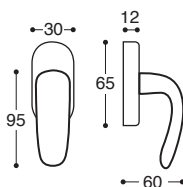

15 - Nero opaco*
 Mat black*

16 - Bianco*
 White*

R07560
 S/bocchetta / Latch

R07562
 Patent / Lock

R07564
 Yale / Cylinder

R07566
 WC / Privacy - Q. 6/7/8

Compatta/HB14 Rosetta metallo&plastica - con molla / Metal&plastic rose - springloaded

R075S0
 S/bocchetta / Latch

R075S2
 Patent / Lock

R075S4
 Yale / Cylinder

R075S6
 WC / Privacy - Q. 6/7/8

Compatta/52D Rosetta metallo&plastica - con molla / Metal&plastic rose - springloaded

R07561
 Senza mano / Without hand

R0756K
Compatta DK - mov. 8 scatti
 Window handle - 8 pos. mech.

Compatta Martellina Per finestra - cremonese
 mov. escluso/ For window - cremonese - mec. non included