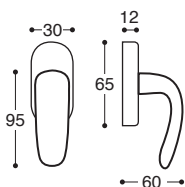

## finitions trendy / trendy finishes

**G3** - Gun metal

**15** - Noir mat\*  
 Mat black\*

**16** - Blanc\*  
 White\*

**R0756S**  
 BDC / Latch

**R0756P**  
 Cle L / Lock

**R0756Y**  
 Cle I / Cylinder

**R0756W**  
 Cond/Dec C. 6/7/8 / Privacy

**Compatta/HB14 Métal et plastique rosace** - avec ressort, carré 7 mm  
**Metal&plastic rose** - springloaded

**R075SS**  
 BDC / Latch

**R075SP**  
 Cle L / Lock

**R075SY**  
 Cle I / Cylinder

**R075SW**  
 Cond/Dec C. 6/7/8 / Privacy

**Compatta/52D Métal et plastique rosace** - avec ressort, carré 7 mm  
**Metal&plastic rose** - springloaded

**R0756I**  
 Sans main / Without hand

**R0756K**
**Compatta DK** Poignée de fenetre  
 Mécan. 8 positions / Window handle - 8 pos. mech.