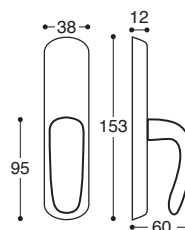

## finitions trendy / trendy finishes

**G3** - Gun metal

**15** - Noir mat\*  
 Mat black\*

**16** - Blanc\*  
 White\*

**R0756S**  
 BDC / Latch

**R0756P**  
 Cle L / Lock

**R0756Y**  
 Cle I / Cylinder

**R0756W**  
 Cond/Dec C. 6/7/8 / Privacy

**Compatta/HB14 Métal et plastique rosace** - avec ressort, carré 7 mm  
**Metal&plastic rose** - springloaded

**R075SS**  
 BDC / Latch

**R075SP**  
 Cle L / Lock

**R075SY**  
 Cle I / Cylinder

**R075SW**  
 Cond/Dec C. 6/7/8 / Privacy

**Compatta/52D Métal et plastique rosace** - avec ressort, carré 7 mm  
**Metal&plastic rose** - springloaded

**R0756I**  
 Sans main / Without hand

**R0756K**
**Compatta DK** Poignée de fenetre  
 Mécan. 8 positions / Window handle - 8 pos. mech.