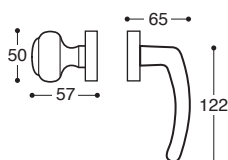

G3 - Gun metal

15 - Matt schwarz*
Mat black*

16 - Weiß*
White*

R067S0
Ohne Schlüssel / Latch

R067S3
BB / Lock

R067S5
PZ / Cylinder

R067S7
BAD S. 6/7/8 / Privacy

Bruges/52D Metall/Kunststoff Rosetten DIN 38 mm - Mit Feder / **Metal&plastic rose** - springloaded

R06710
Ohne Schlüssel / Latch

R06713
BB / Lock

R06715
PZ / Cylinder

R06717
BAD S. 6/7/8 / Privacy

Bruges/T11 Metall Rosetten DIN 38 mm - Mit Feder / **Metal rose** - springloaded

R067SD
PZ, Links / LH

R067SC
PZ, Rechts / RH

R0671D
PZ, Links / LH

R0671C
PZ, Rechts / RH

Bruges/52D
Metall/Kunststoff Rosetten - Wechselgarnitur

Bruges/T11
Metall Rosetten - Wechselgarnitur

R06761
Ohne Hand / Without hand

R06709
Links / LH

R06708
Rechts / RH