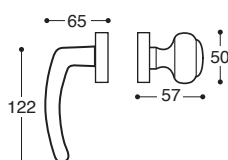

G3 - Gun metal

15 - Matt schwarz*
Mat black*

16 - Weiß*
White*

R067S0
Ohne Schlüssel / Latch

R067S3
BB / Lock

R067S5
PZ / Cylinder

R067S7
BAD S. 6/7/8 / Privacy

Bruges/52D Metall/Kunststoff Rosetten DIN 38 mm - Mit Feder / **Metal&plastic rose** - springloaded

R06710
Ohne Schlüssel / Latch

R06713
BB / Lock

R06715
PZ / Cylinder

R06717
BAD S. 6/7/8 / Privacy

Bruges/T11 Metall Rosetten DIN 38 mm - Mit Feder / **Metal rose** - springloaded

R067SD
PZ, Links / LH

R067SC
PZ, Rechts / RH

R0671D
PZ, Links / LH

R0671C
PZ, Rechts / RH

Bruges/52D
Metall/Kunststoff Rosetten - Wechselgarnitur

Bruges/T11
Metall Rosetten - Wechselgarnitur

R06761
Ohne Hand / Without hand

R06709
Links / LH

R06708
Rechts / RH