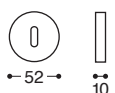

G3 - Gun metal

15 - Matt schwarz*
Mat black*

16 - Weiß*
White*

R067S0
Ohne Schlüssel / Latch

R067S3
BB / Lock

R067S5
PZ / Cylinder

R067S7
BAD S. 6/7/8 / Privacy

Bruges/52D Metall/Kunststoff Rosetten DIN 38 mm - Mit Feder / **Metal&plastic rose** - springloaded

R06710
Ohne Schlüssel / Latch

R06713
BB / Lock

R06715
PZ / Cylinder

R06717
BAD S. 6/7/8 / Privacy

Bruges/T11 Metall Rosetten DIN 38 mm - Mit Feder / **Metal rose** - springloaded

R067SD
PZ, Links / LH

R067SC
PZ, Rechts / RH