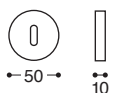

G3 - Gun metal

15 - Matt schwarz*
Mat black*

16 - Weiß*
White*

R067S0
Ohne Schlüssel / Latch

R067S3
BB / Lock

R067S5
PZ / Cylinder

R067S7
BAD S. 6/7/8 / Privacy

Bruges/52D Metall/Kunststoff Rosetten DIN 38 mm - Mit Feder / **Metal&plastic rose** - springloaded

R06710
Ohne Schlüssel / Latch

R06713
BB / Lock

R06715
PZ / Cylinder

R06717
BAD S. 6/7/8 / Privacy

Bruges/T11 Metall Rosetten DIN 38 mm - Mit Feder / **Metal rose** - springloaded

R067SD
PZ, Links / LH

R067SC
PZ, Rechts / RH