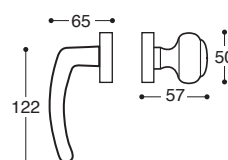

G3 - Gun metal

15 - Matt schwarz*
Mat black*

16 - Weiß*
White*

R067S0
Ohne Schlüssel / Latch

R067S3
BB / Lock

R067S5
PZ / Cylinder

R067S7
BAD S. 6/7/8 / Privacy

Bruges/52D Metall/Kunststoff Rosetten DIN 38 mm - Mit Feder / **Metal&plastic rose** - springloaded

R06710
Ohne Schlüssel / Latch

R06713
BB / Lock

R06715
PZ / Cylinder

R06717
BAD S. 6/7/8 / Privacy

Bruges/T11 Metall Rosetten DIN 38 mm - Mit Feder / **Metal rose** - springloaded

R067SD
PZ, Links / LH

R067SC
PZ, Rechts / RH

R0671D
PZ, Links / LH

R0671C
PZ, Rechts / RH

Bruges/52D
Metall/Kunststoff Rosetten - Wechselgarnitur

Bruges/T11
Metall Rosetten - Wechselgarnitur

R06761
Ohne Hand / Without hand

R06709
Links / LH

R06708
Rechts / RH