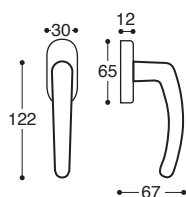

G3 - Gun metal

15 - Matt schwarz*
Mat black*

16 - Weiß*
White*

R067S0
Ohne Schlüssel / Latch

R067S3
BB / Lock

R067S5
PZ / Cylinder

R067S7
BAD S. 6/7/8 / Privacy

Bruges/52D Metall/Kunststoff Rosetten DIN 38 mm - Mit Feder / **Metal&plastic rose** - springloaded

R06710
Ohne Schlüssel / Latch

R06713
BB / Lock

R06715
PZ / Cylinder

R06717
BAD S. 6/7/8 / Privacy

Bruges/T11 Metall Rosetten DIN 38 mm - Mit Feder / **Metal rose** - springloaded

R067SD
PZ, Links / LH

R067SC
PZ, Rechts / RH

R0671D
PZ, Links / LH

R0671C
PZ, Rechts / RH

Bruges/52D
Metall/Kunststoff Rosetten - Wechselgarnitur

Bruges/T11
Metall Rosetten - Wechselgarnitur

R06761
Ohne Hand / Without hand

R06709
Links / LH

R06708
Rechts / RH