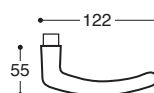

R06710
Ohne Schlüssel / Latch

R06713
BB / Lock

R06715
PZ / Cylinder

R06717
BAD S. 6/7/8 / Privacy

Bruges/T11 Metall Rosetten DIN 38 mm - Mit Feder / **Metal rose** - springloaded

R067SD
PZ, Links / LH

R067SC
PZ, Rechts / RH

R0671D
PZ, Links / LH

R0671C
PZ, Rechts / RH

Bruges/52D
Metall/Kunststoff Rosetten - Wechselgarnitur

Bruges/T11
Metall Rosetten - Wechselgarnitur

R06761
Ohne Hand / Without hand

R06709
Links / LH

R06708
Rechts / RH