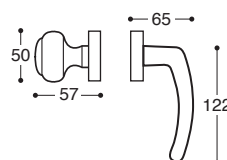

G3 - Gun metal

15 - Matt schwarz*
Mat black*

16 - Weiß*
White*

R067S0
Ohne Schlüssel / Latch

R067S3
BB / Lock

R067S5
PZ / Cylinder

R067S7
BAD S. 6/7/8 / Privacy

Bruges/52D Metall/Kunststoff Rosetten DIN 38 mm - Mit Feder / **Metal&plastic rose** - springloaded

R06710
Ohne Schlüssel / Latch

R06713
BB / Lock

R06715
PZ / Cylinder

R06717
BAD S. 6/7/8 / Privacy

Bruges/T11 Metall Rosetten DIN 38 mm - Mit Feder / **Metal rose** - springloaded

R067SD
PZ, Links / LH

R067SC
PZ, Rechts / RH

R0671D
PZ, Links / LH

R0671C
PZ, Rechts / RH

Bruges/52D
Metall/Kunststoff Rosetten - Wechselgarnitur

Bruges/T11
Metall Rosetten - Wechselgarnitur

R06761
Ohne Hand / Without hand

R06709
Links / LH

R06708
Rechts / RH