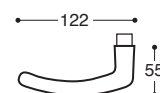

R06710
Ohne Schlüssel / Latch

R06713
BB / Lock

R06715
PZ / Cylinder

R06717
BAD S. 6/7/8 / Privacy

Bruges/T11 Metall Rosetten DIN 38 mm - Mit Feder / **Metal rose** - springloaded

R067SD
PZ, Links / LH

R067SC
PZ, Rechts / RH

R0671D
PZ, Links / LH

R0671C
PZ, Rechts / RH

Bruges/52D
Metall/Kunststoff Rosetten - Wechselgarnitur

Bruges/T11
Metall Rosetten - Wechselgarnitur

R06761
Ohne Hand / Without hand

R06709
Links / LH

R06708
Rechts / RH