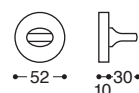

G3 - Gun metal

15 - Matt schwarz*
Mat black*

16 - Weiß*
White*

R067S0
Ohne Schlüssel / Latch

R067S3
BB / Lock

R067S5
PZ / Cylinder

R067S7
BAD S. 6/7/8 / Privacy

Bruges/52D Metall/Kunststoff Rosetten DIN 38 mm - Mit Feder / **Metal&plastic rose** - springloaded

R06710
Ohne Schlüssel / Latch

R06713
BB / Lock

R06715
PZ / Cylinder

R06717
BAD S. 6/7/8 / Privacy

Bruges/T11 Metall Rosetten DIN 38 mm - Mit Feder / **Metal rose** - springloaded

R067SD
PZ, Links / LH

R067SC
PZ, Rechts / RH