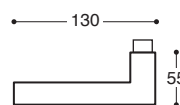

R00GVD
PZ, Links / LH

R00GVC
PZ, Rechts / RH

Arco/50x50 Metall/Kunststoff Rosetten - Wechselgarnitur

Arco/Q11 Metall Rosetten - Wechselgarnitur

R00G5J
Links / LH

R00G5I
Rechts / RH

R00G09
Links / LH

R00G08
Rechts / RH