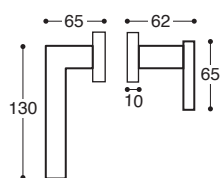

16 - Weiß*
White*

R00GB0
Ohne Schlüssel / Latch

R00GB3
BB / Lock

R00GB5
PZ / Cylinder

R00GB7
BAD S. 6/7/8 / Privacy

Arco/50x50 Metall/Kunststoff Rosetten DIN 38 mm - Mit Feder / Metal&plastic rose - springloaded

R00GV0
Ohne Schlüssel / Latch

R00GV3
BB / Lock

R00GV5
PZ / Cylinder

R00GV7
BAD S. 6/7/8 / Privacy

Arco/Q11 Metall Rosetten DIN 38 mm - Mit Feder / Metal rose - springloaded

R00GBD
PZ, Links / LH

R00GBC
PZ, Rechts / RH

R00GVD
PZ, Links / LH

R00GVC
PZ, Rechts / RH

Arco/50x50 Metall/Kunststoff Rosetten - Wechselgarnitur

Arco/Q11 Metall Rosetten - Wechselgarnitur

R00G5J
Links / LH

R00G5I
Rechts / RH

R00G09
Links / LH

R00G08
Rechts / RH