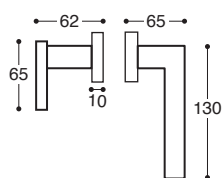

16 - Weiß*
White*

R00GB0
Ohne Schlüssel / Latch

R00GB3
BB / Lock

R00GB5
PZ / Cylinder

R00GB7
BAD S. 6/7/8 / Privacy

Arco/50x50 Metall/Kunststoff Rosetten DIN 38 mm - Mit Feder / Metal&plastic rose - springloaded

R00GV0
Ohne Schlüssel / Latch

R00GV3
BB / Lock

R00GV5
PZ / Cylinder

R00GV7
BAD S. 6/7/8 / Privacy

Arco/Q11 Metall Rosetten DIN 38 mm - Mit Feder / Metal rose - springloaded

R00GBD
PZ, Links / LH

R00GBC
PZ, Rechts / RH

R00GVD
PZ, Links / LH

R00GVC
PZ, Rechts / RH

Arco/50x50 Metall/Kunststoff Rosetten - Wechselgarnitur

Arco/Q11 Metall Rosetten - Wechselgarnitur

R00G5J
Links / LH

R00G5I
Rechts / RH

R00G09
Links / LH

R00G08
Rechts / RH