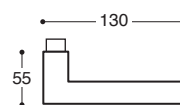

R00GVD
PZ, Links / LH

R00GVC
PZ, Rechts / RH

Arco/50x50 Metall/Kunststoff Rosetten - Wechselgarnitur

Arco/Q11 Metall Rosetten - Wechselgarnitur

R00G5J
Links / LH

R00G5I
Rechts / RH

R00G09
Links / LH

R00G08
Rechts / RH