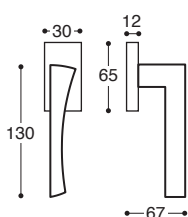

16 - Weiß*
White*

R00GB0
Ohne Schlüssel / Latch

R00GB3
BB / Lock

R00GB5
PZ / Cylinder

R00GB7
BAD S. 6/7/8 / Privacy

Arco/50x50 Metall/Kunststoff Rosetten DIN 38 mm - Mit Feder / Metal&plastic rose - springloaded

R00GV0
Ohne Schlüssel / Latch

R00GV3
BB / Lock

R00GV5
PZ / Cylinder

R00GV7
BAD S. 6/7/8 / Privacy

Arco/Q11 Metall Rosetten DIN 38 mm - Mit Feder / Metal rose - springloaded

R00GBD
PZ, Links / LH

R00GBC
PZ, Rechts / RH

R00GVD
PZ, Links / LH

R00GVC
PZ, Rechts / RH

Arco/50x50 Metall/Kunststoff Rosetten - Wechselgarnitur

Arco/Q11 Metall Rosetten - Wechselgarnitur

R00G5J
Links / LH

R00G5I
Rechts / RH

R00G09
Links / LH

R00G08
Rechts / RH