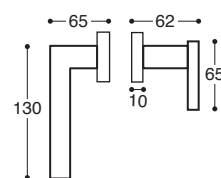

16 - Weiß*
White*

R00GB0
Ohne Schlüssel / Latch

R00GB3
BB / Lock

R00GB5
PZ / Cylinder

R00GB7
BAD S. 6/7/8 / Privacy

Arco/50x50 Metall/Kunststoff Rosetten DIN 38 mm - Mit Feder / Metal&plastic rose - springloaded

R00GV0
Ohne Schlüssel / Latch

R00GV3
BB / Lock

R00GV5
PZ / Cylinder

R00GV7
BAD S. 6/7/8 / Privacy

Arco/Q11 Metall Rosetten DIN 38 mm - Mit Feder / Metal rose - springloaded

R00GBD
PZ, Links / LH

R00GBC
PZ, Rechts / RH

R00GVD
PZ, Links / LH

R00GVC
PZ, Rechts / RH

Arco/50x50 Metall/Kunststoff Rosetten - Wechselgarnitur

Arco/Q11 Metall Rosetten - Wechselgarnitur

R00G5J
Links / LH

R00G5I
Rechts / RH

R00G09
Links / LH

R00G08
Rechts / RH