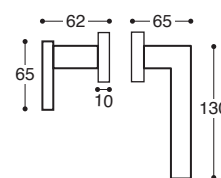

16 - Weiß*
White*

R00GB0
Ohne Schlüssel / Latch

R00GB3
BB / Lock

R00GB5
PZ / Cylinder

R00GB7
BAD S. 6/7/8 / Privacy

Arco/50x50 Metall/Kunststoff Rosetten DIN 38 mm - Mit Feder / Metal&plastic rose - springloaded

R00GV0
Ohne Schlüssel / Latch

R00GV3
BB / Lock

R00GV5
PZ / Cylinder

R00GV7
BAD S. 6/7/8 / Privacy

Arco/Q11 Metall Rosetten DIN 38 mm - Mit Feder / Metal rose - springloaded

R00GBD
PZ, Links / LH

R00GBC
PZ, Rechts / RH

R00GVD
PZ, Links / LH

R00GVC
PZ, Rechts / RH

Arco/50x50 Metall/Kunststoff Rosetten - Wechselgarnitur

Arco/Q11 Metall Rosetten - Wechselgarnitur

R00G5J
Links / LH

R00G5I
Rechts / RH

R00G09
Links / LH

R00G08
Rechts / RH