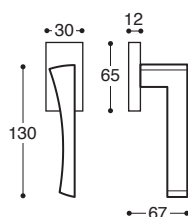

16 - Weiß*
White*

R00GB0
Ohne Schlüssel / Latch

R00GB3
BB / Lock

R00GB5
PZ / Cylinder

R00GB7
BAD S. 6/7/8 / Privacy

Arco/50x50 Metall/Kunststoff Rosetten DIN 38 mm - Mit Feder / Metal&plastic rose - springloaded

R00GV0
Ohne Schlüssel / Latch

R00GV3
BB / Lock

R00GV5
PZ / Cylinder

R00GV7
BAD S. 6/7/8 / Privacy

Arco/Q11 Metall Rosetten DIN 38 mm - Mit Feder / Metal rose - springloaded

R00GBD
PZ, Links / LH

R00GBC
PZ, Rechts / RH

R00GVD
PZ, Links / LH

R00GVC
PZ, Rechts / RH

Arco/50x50 Metall/Kunststoff Rosetten - Wechselgarnitur

Arco/Q11 Metall Rosetten - Wechselgarnitur

R00G5J
Links / LH

R00G5I
Rechts / RH

R00G09
Links / LH

R00G08
Rechts / RH

Arco DK Fenstergriffe - Mit Rastung
Window handle - 8 pos. mech.

Arco
Drückerlochteil - Ohne Rosetten

* auf Anfrage / on demand