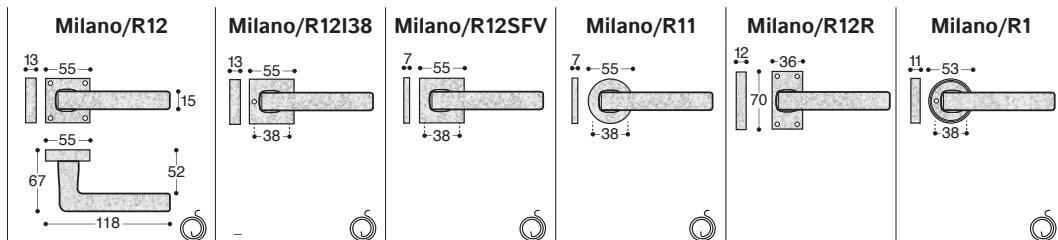

## collezione Milano

design Ivo Pellegrini

Milano/R1 - finish VI

**Maniglie con rosetta**  
 Handles with rosettes  
 Griffe mit Rosetten  
 Poignées avec rosettes

**Maniglie con placca**  
 Handles with plaques  
 Griffe mit Platten  
 Poignées avec plaques