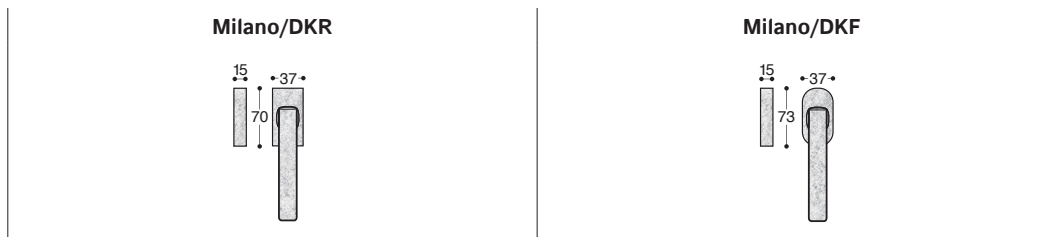

## collezione Milano

design Ivo Pellegrini

Milano/R1 - finish VI

**Maniglie con rosetta**  
 Handles with rosettes  
 Griffe mit Rosetten  
 Poignées avec rosettes

**Maniglie con placca**  
 Handles with plaques  
 Griffe mit Platten  
 Poignées avec plaques