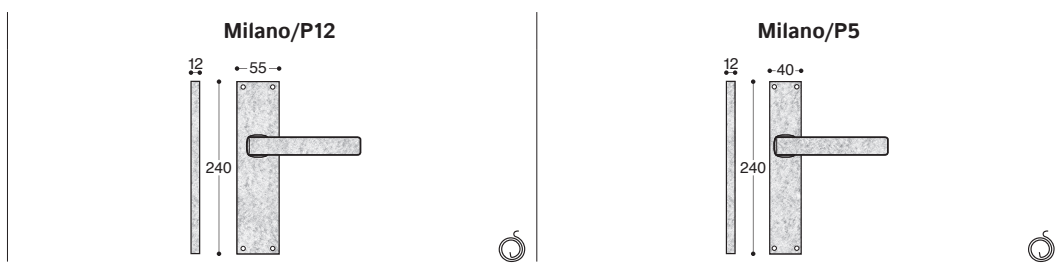

## collezione Milano

design Ivo Pellegrini

Milano/R1 - finish VI

**Maniglie con rosetta**  
 Handles with rosettes  
 Griffe mit Rosetten  
 Poignées avec rosettes

**Maniglie con placca**  
 Handles with plaques  
 Griffe mit Platten  
 Poignées avec plaques